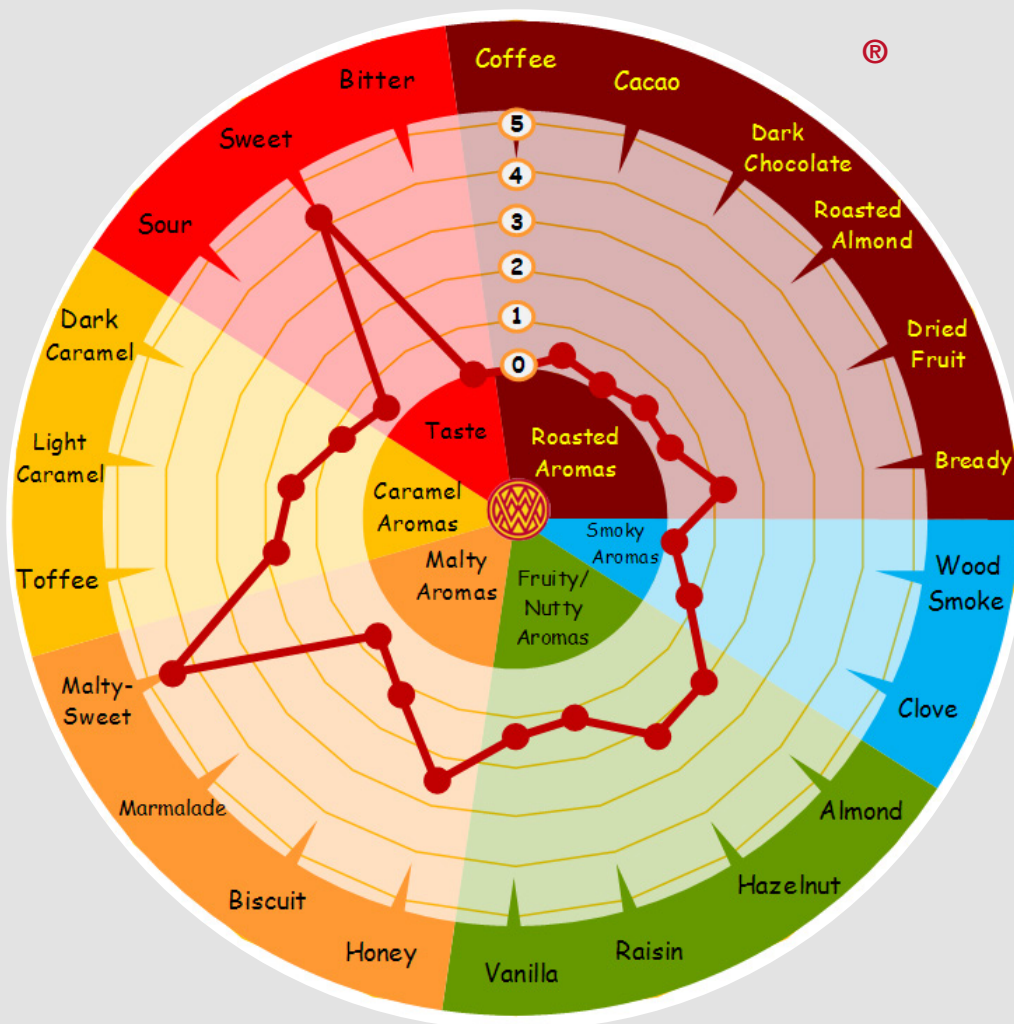

# WEYERMANN® Malt Aroma Wheel®

## WEYERMANN® Weyermann® Eraclea Pilsner Malt Wort

**WEYERMANN® Malt Aroma Wheel®**  
**WEYERMANN® Barke® Pilsner Malt**  
Wort

**WEYERMANN® Malt Aroma Wheel®**  
**WEYERMANN® Barke® Vienna Malt**  
Wort

**WEYERMANN® Malt Aroma Wheel®**  
**WEYERMANN® Barke® Munich Malt**  
Wort