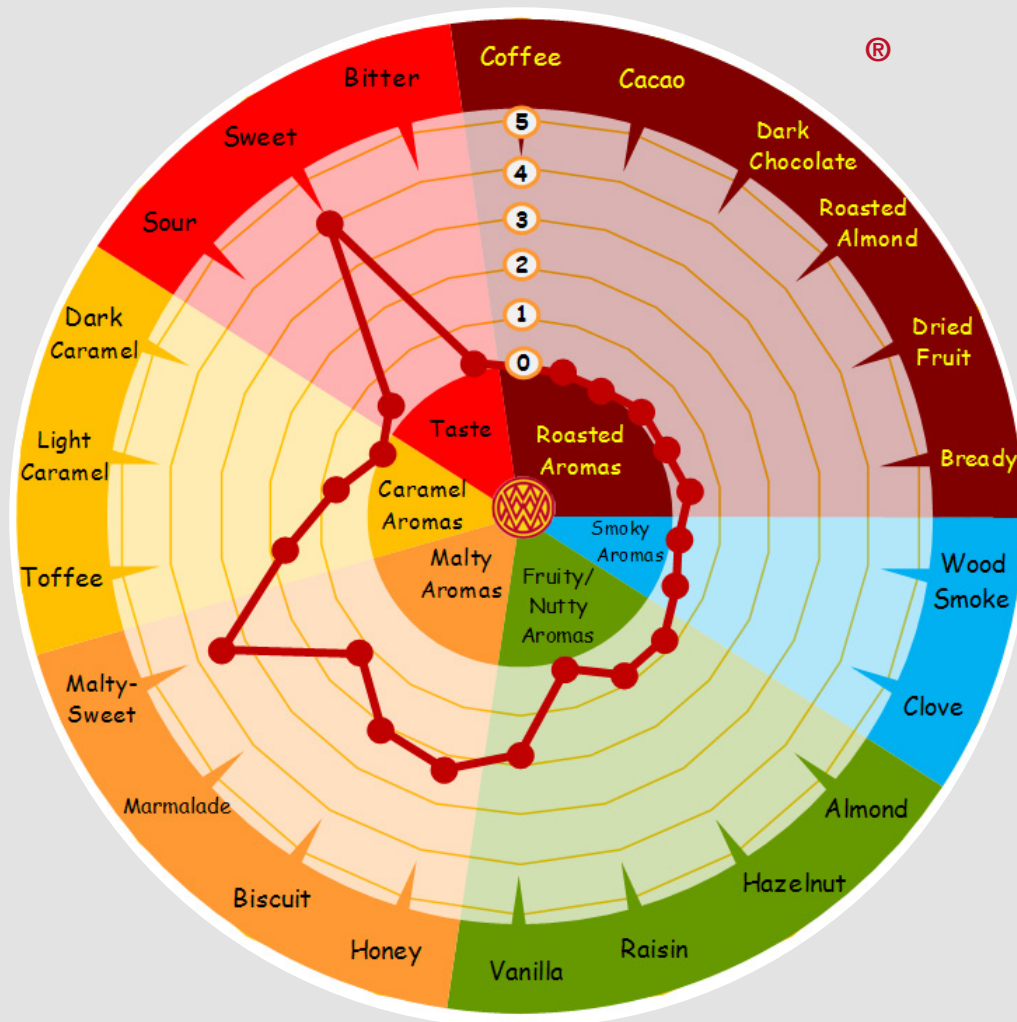

# WEYERMANN® Malt Aroma Wheel®

## WEYERMANN® Roasted Barley

Wort

## WEYERMANN® Diastatic Barley Malt

Wort