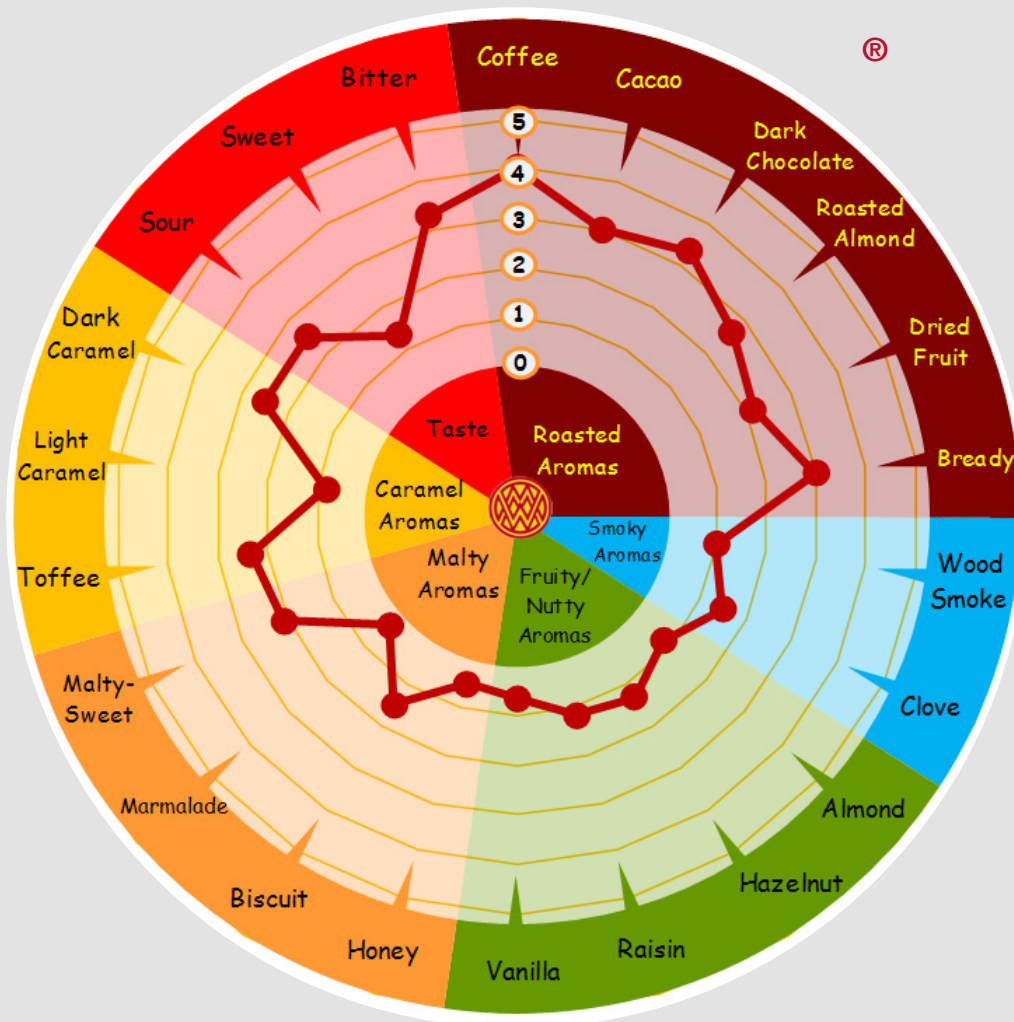

WEYERMANN® Malt Aroma Wheel®
WEYERMANN® CARAFA® SPECIAL
Wort