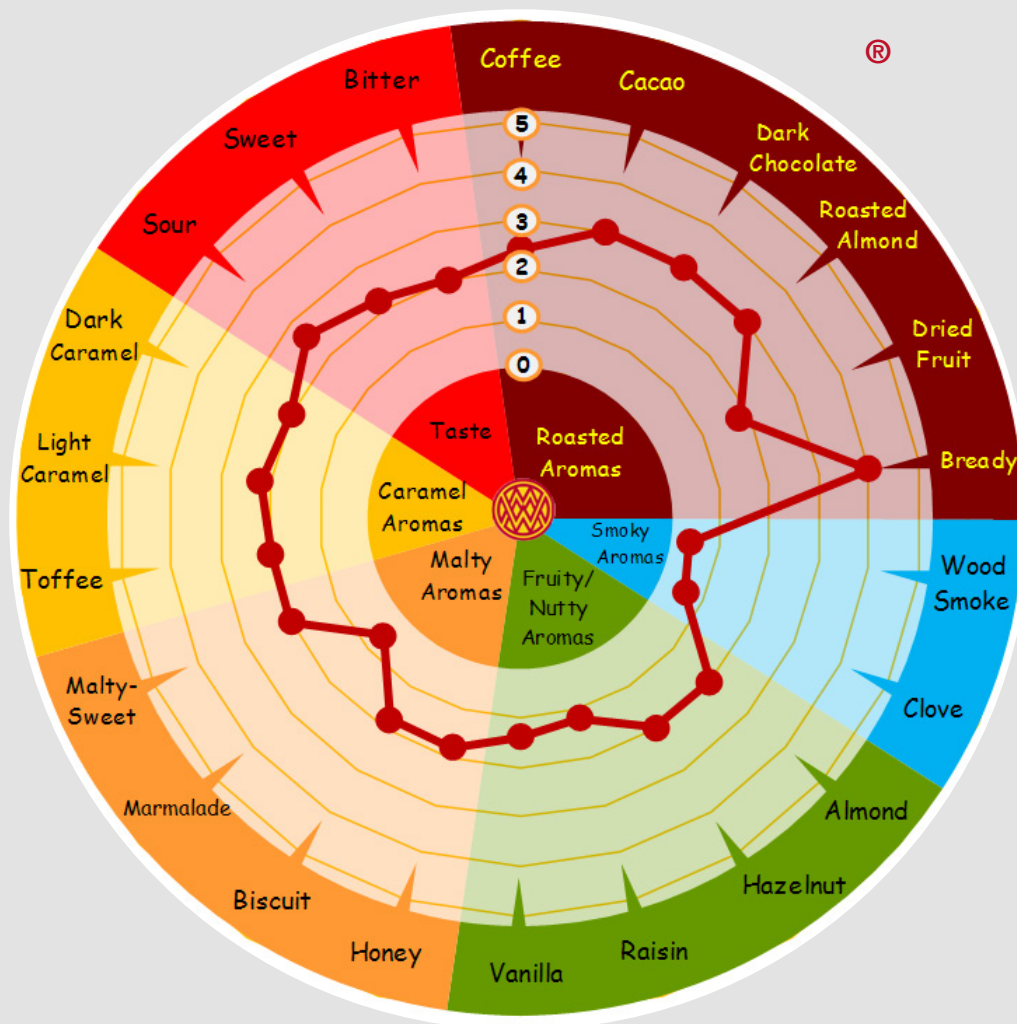

WEYERMANN® Malt Aroma Wheel®

WEYERMANN® CARARYE®

Wort