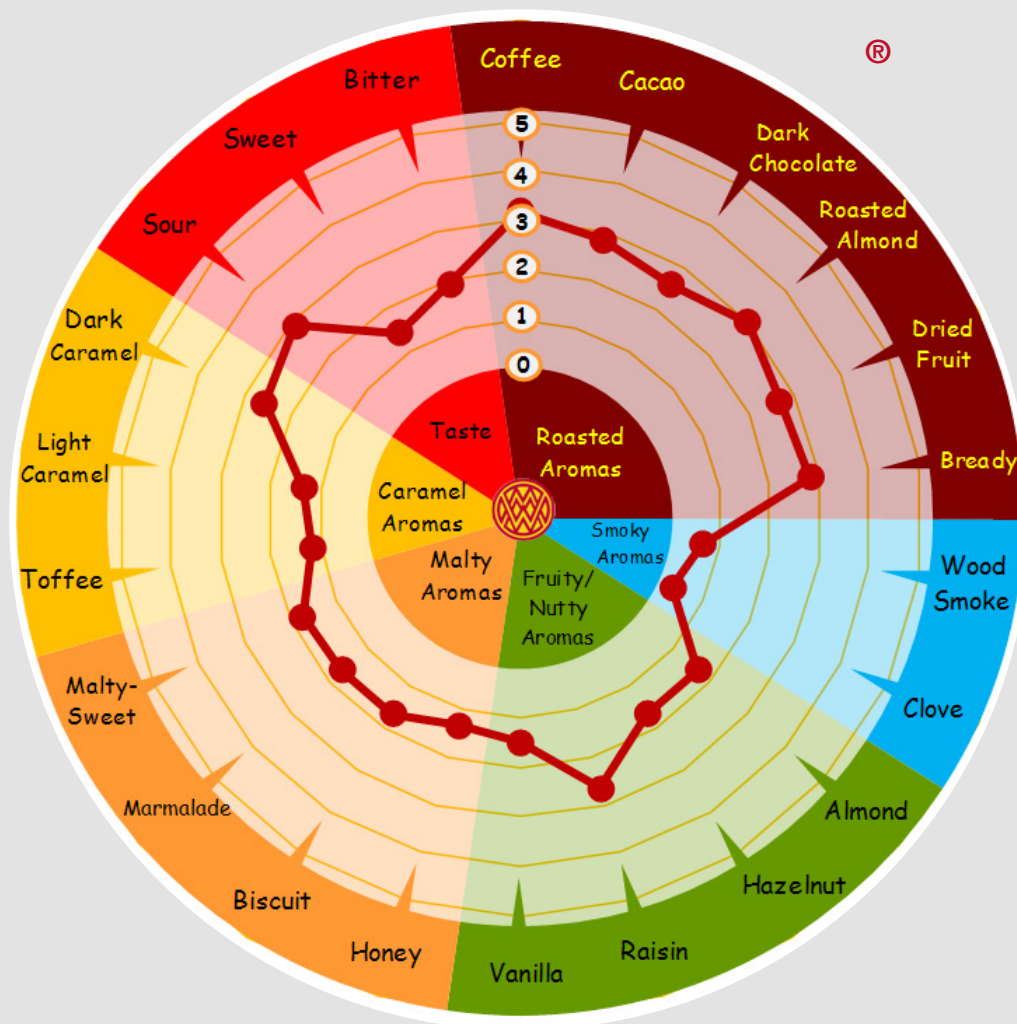

## WEYERMANN® CARARED®

Wort

WEYERMANN® Malt Aroma Wheel®

WEYERMANN® CARAAMBER®

Wort

**WEYERMANN® Malt Aroma Wheel®**  
**WEYERMANN® CARAMUNICH® Type 1**  
Wort

# WEYERMANN® Malt Aroma Wheel®

## WEYERMANN® CARARYE®

Wort

**WEYERMANN® Malt Aroma Wheel®**  
**WEYERMANN® CARABOHEMIAN®**  
Wort