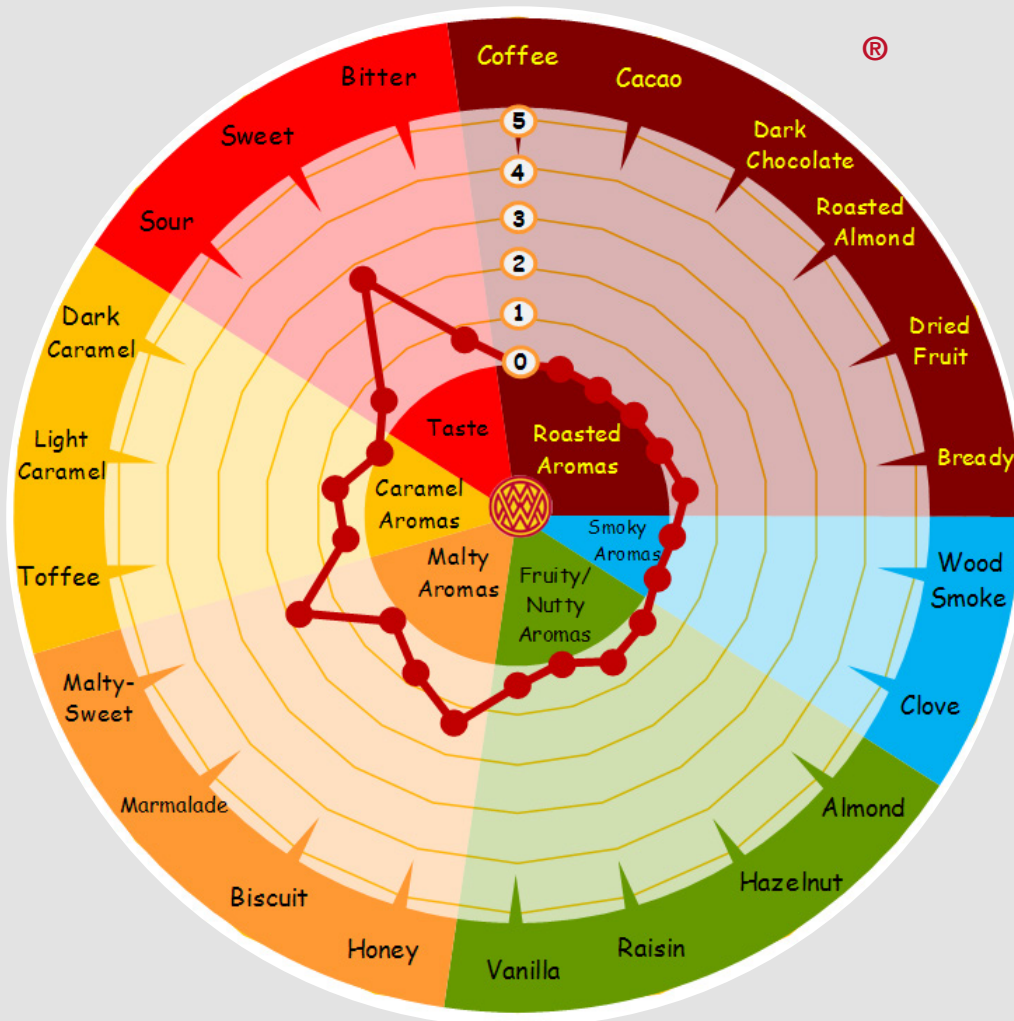

# WEYERMANN® Malt Aroma Wheel®

## WEYERMANN® Extra Pale Premium Pilsner Malt Wort

## WEYERMANN® Pilsner Malt

Wort