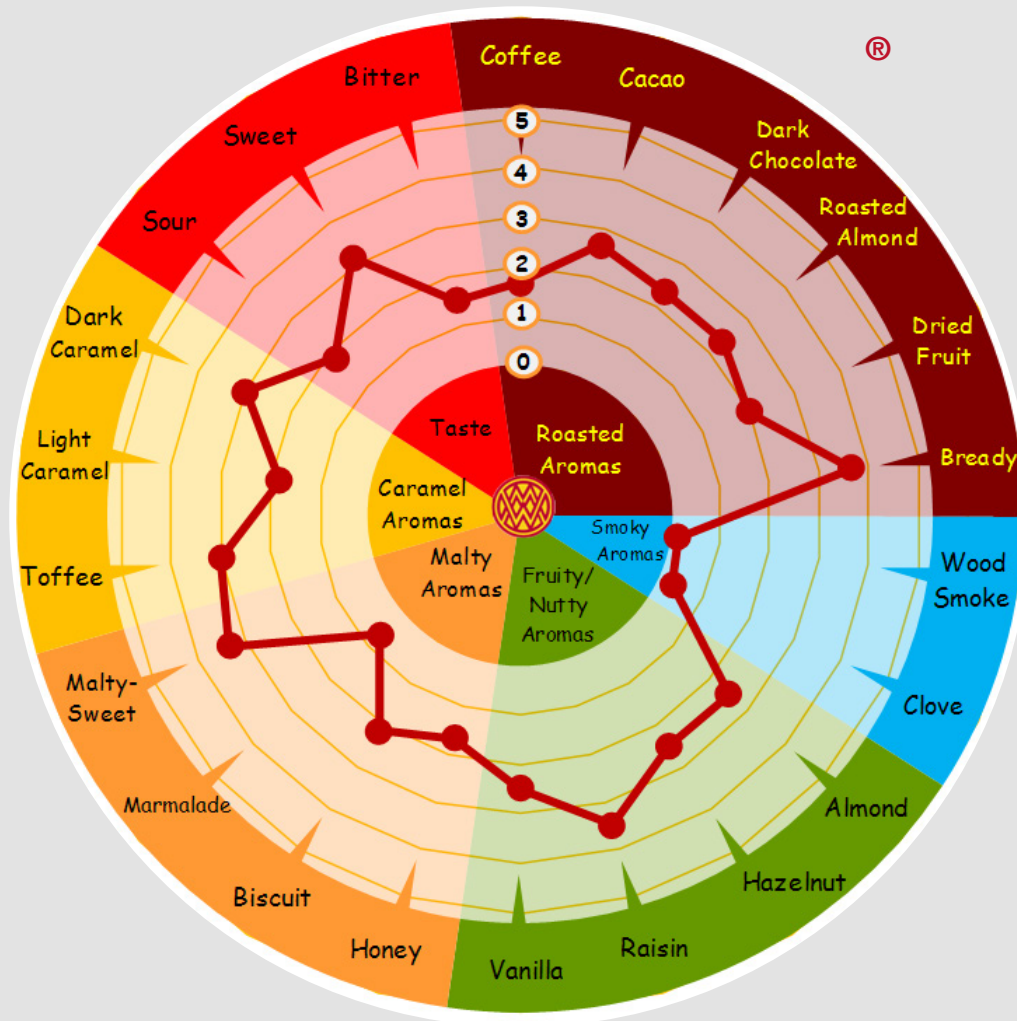

WEYERMANN® Malt Aroma Wheel®

WEYERMANN® Special W®

Wort