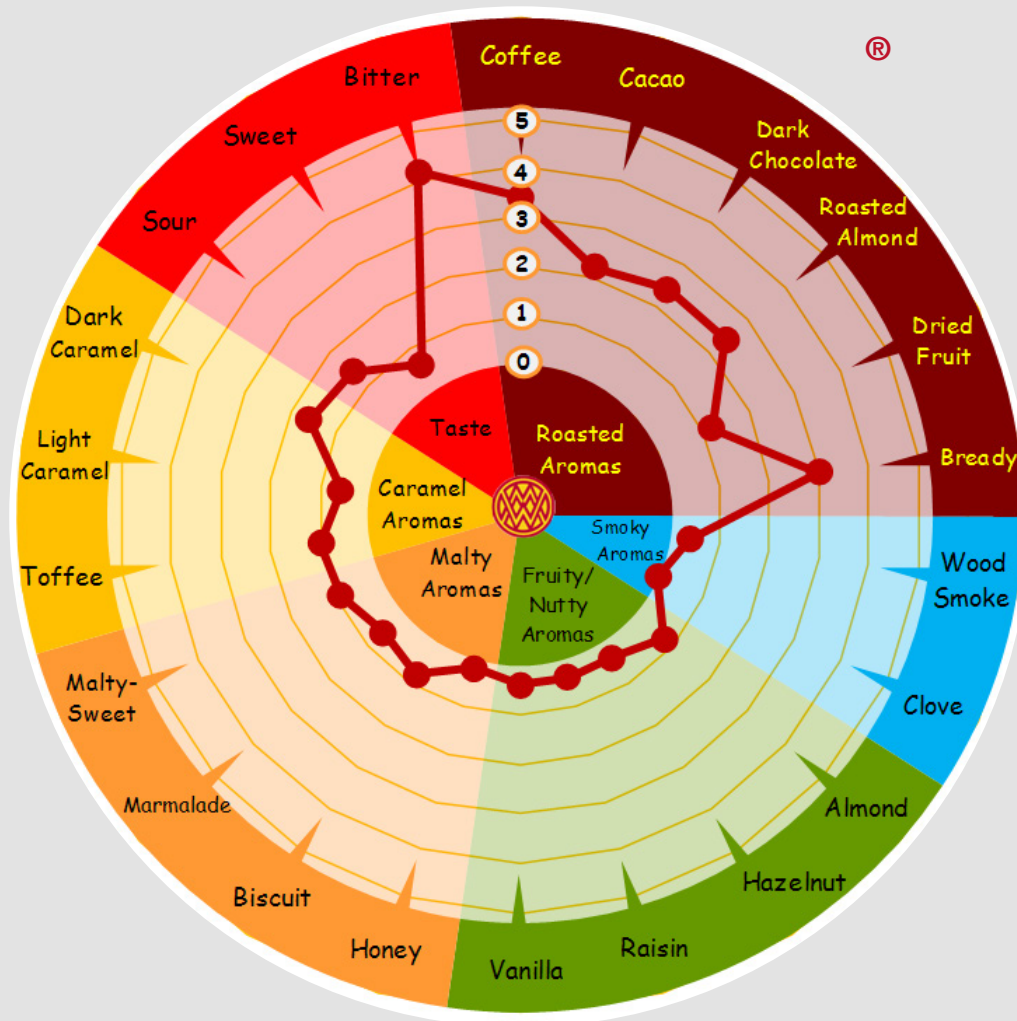

WEYERMANN® Malt Aroma Wheel®

WEYERMANN® Roasted Barley

Wort