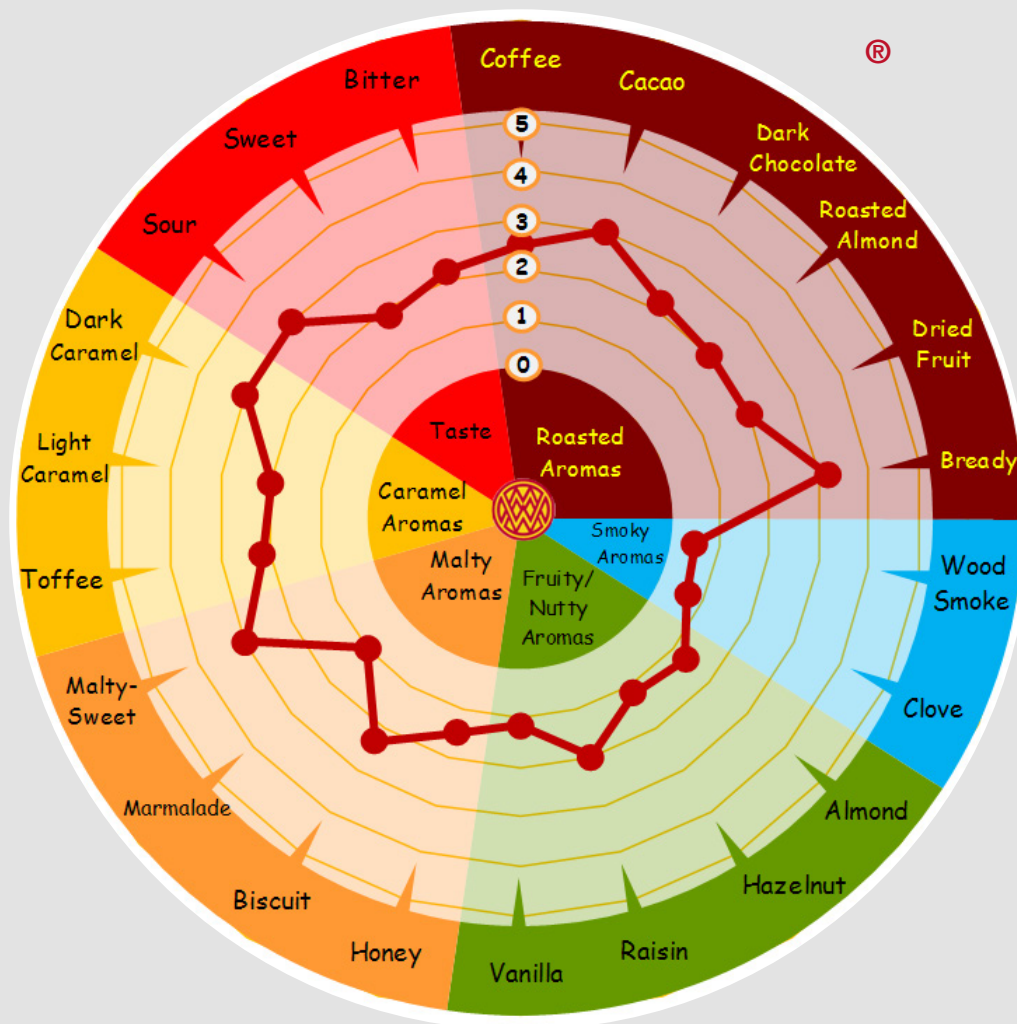

# WEYERMANN® Malt Aroma Wheel®

## WEYERMANN® CARARED®

Wort

WEYERMANN® Malt Aroma Wheel®

WEYERMANN® CARAAMBER®

Wort

**WEYERMANN® Malt Aroma Wheel®**  
**WEYERMANN® CARAMUNICH® Type 1**  
Wort