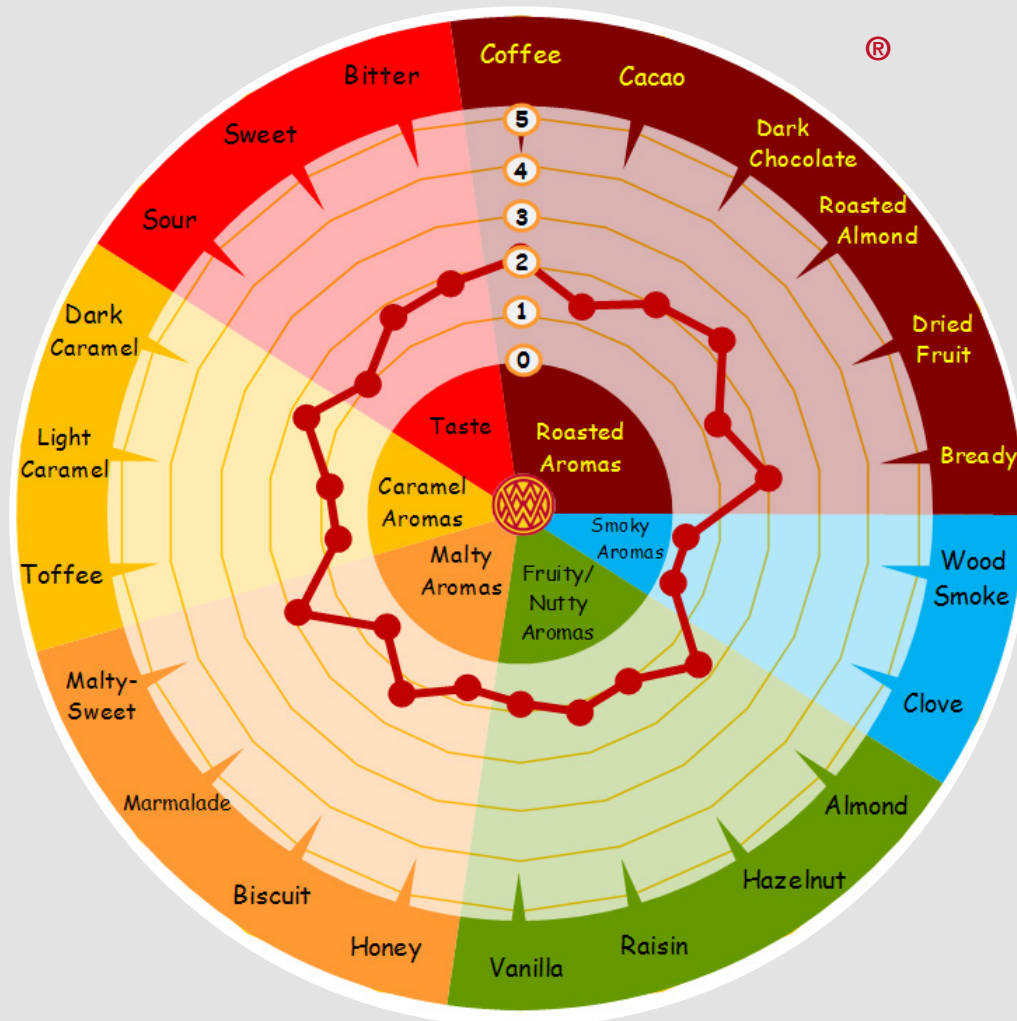

WEYERMANN® Malt Aroma Wheel®

WEYERMANN® CARAWHEAT®

Wort