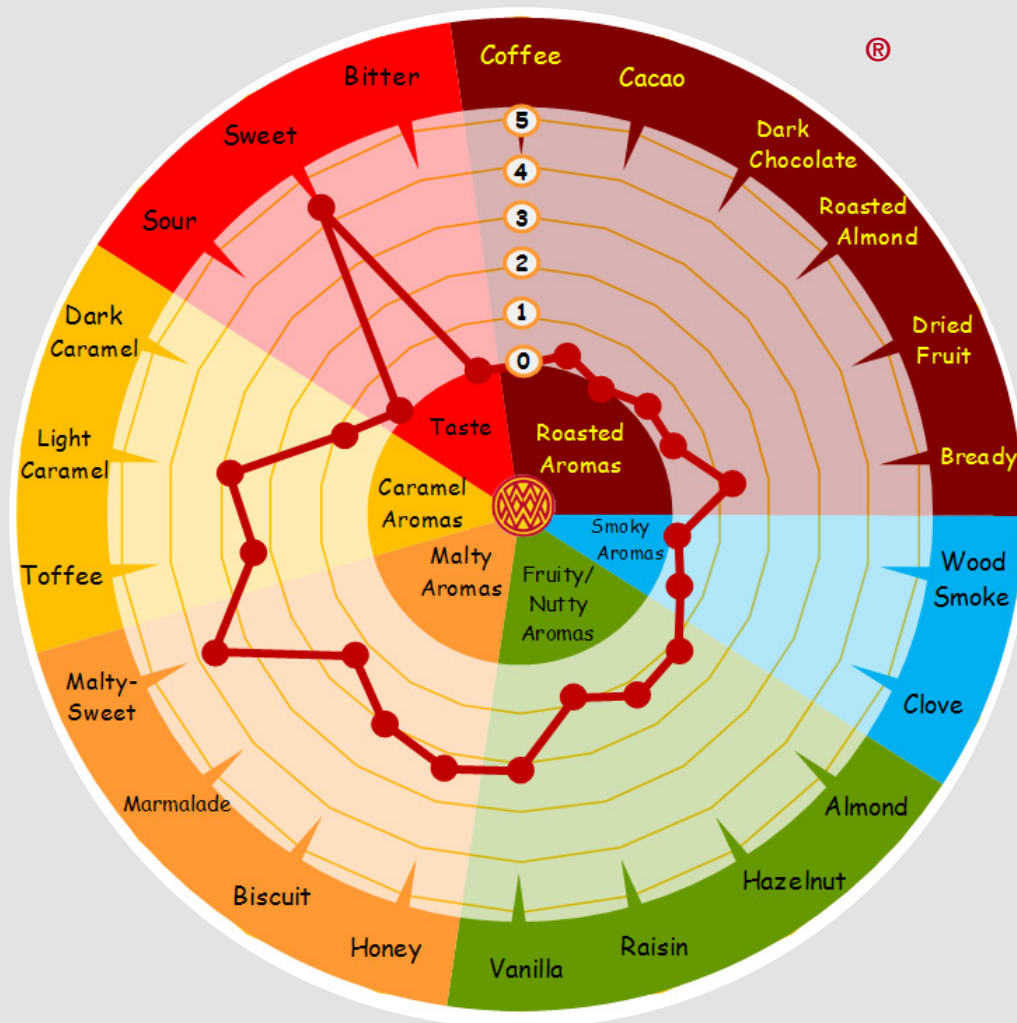

# WEYERMANN® Malt Aroma Wheel®

## WEYERMANN® Brewing Malt (Type Cologne)

Wort

**WEYERMANN® Malt Aroma Wheel®**  
**WEYERMANN® Melanoidin Malt**  
Wort

**WEYERMANN® Malt Aroma Wheel®**  
**WEYERMANN® Pale Wheat Malt**  
Wort

**WEYERMANN® Malt Aroma Wheel®**  
**WEYERMANN® Dark Wheat Malt**  
Wort

WEYERMANN® Malt Aroma Wheel®

WEYERMANN® CARAWHEAT®

Wort

**WEYERMANN® Malt Aroma Wheel®**  
**WEYERMANN® Chocolate Wheat Malt**  
Wort