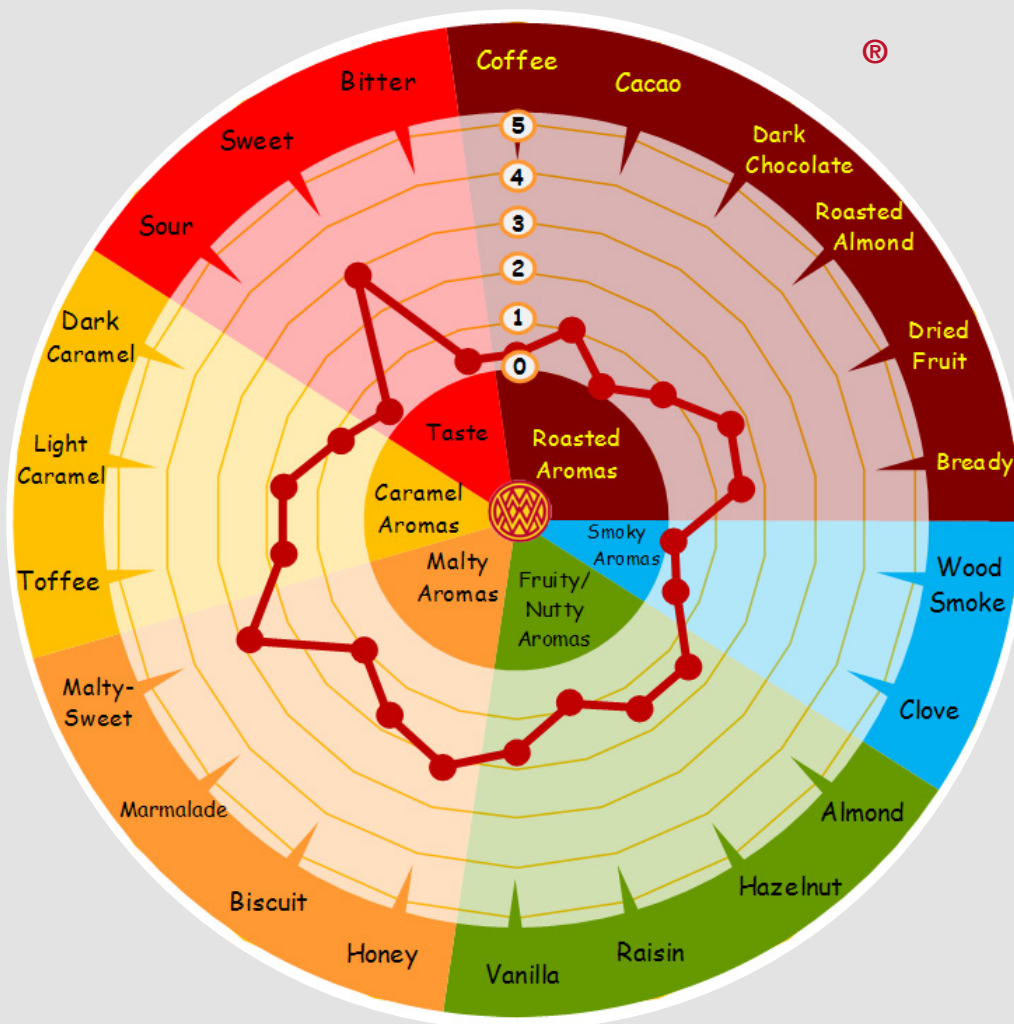

# WEYERMANN® Malt Aroma Wheel®

## WEYERMANN® Pilsner Malt

Wort

## WEYERMANN® Pale Ale Malt

Wort