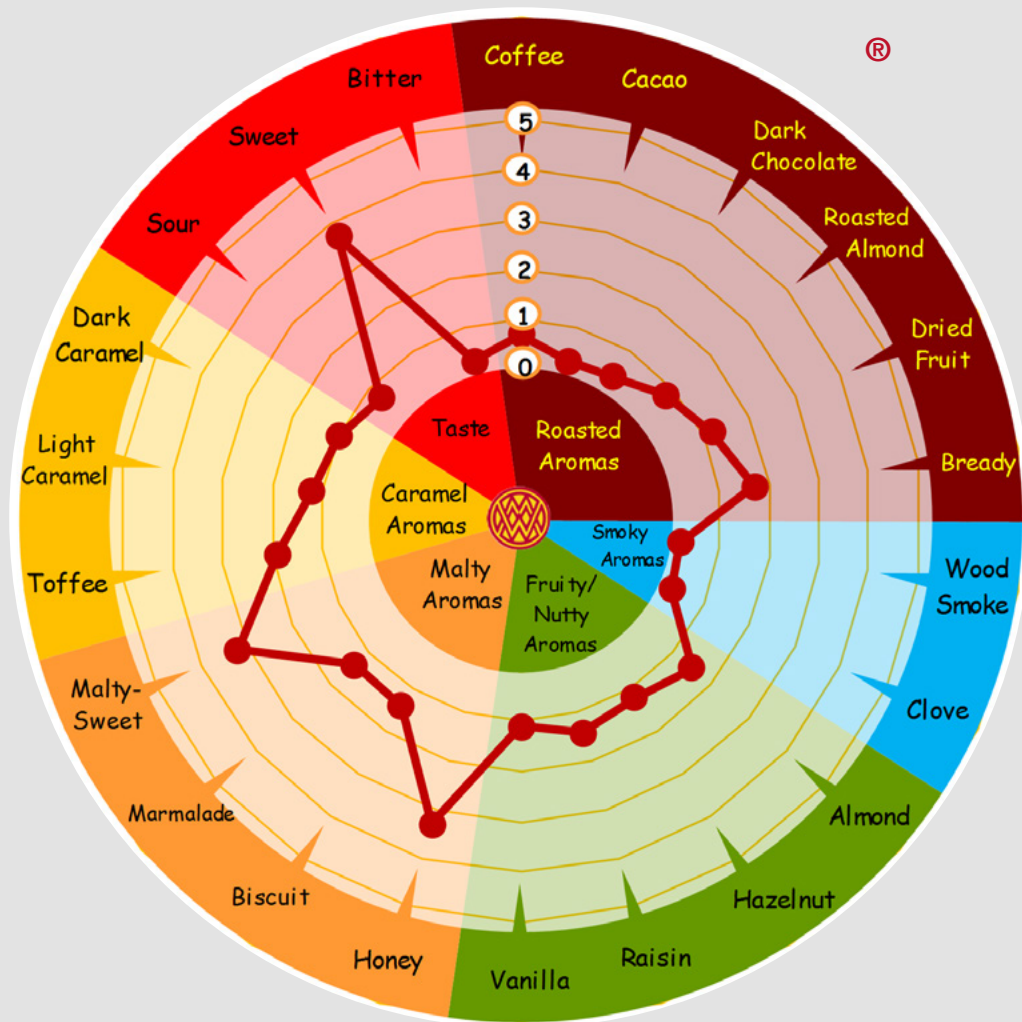

WEYERMANN® Malt Aroma Wheel®

WEYERMANN® Weyermann® Eraclea Pilsner Malt Wort