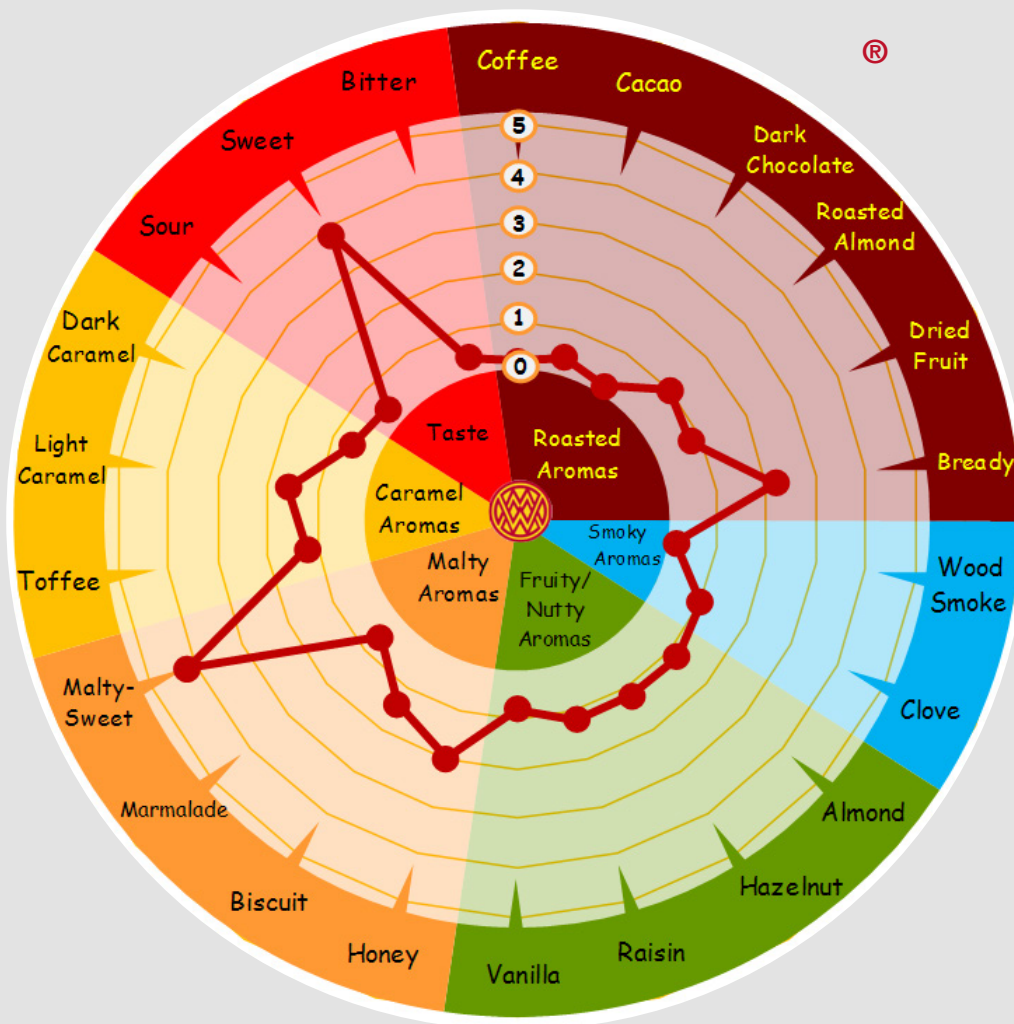

WEYERMANN® Malt Aroma Wheel®

WEYERMANN® Munich Malt

Wort