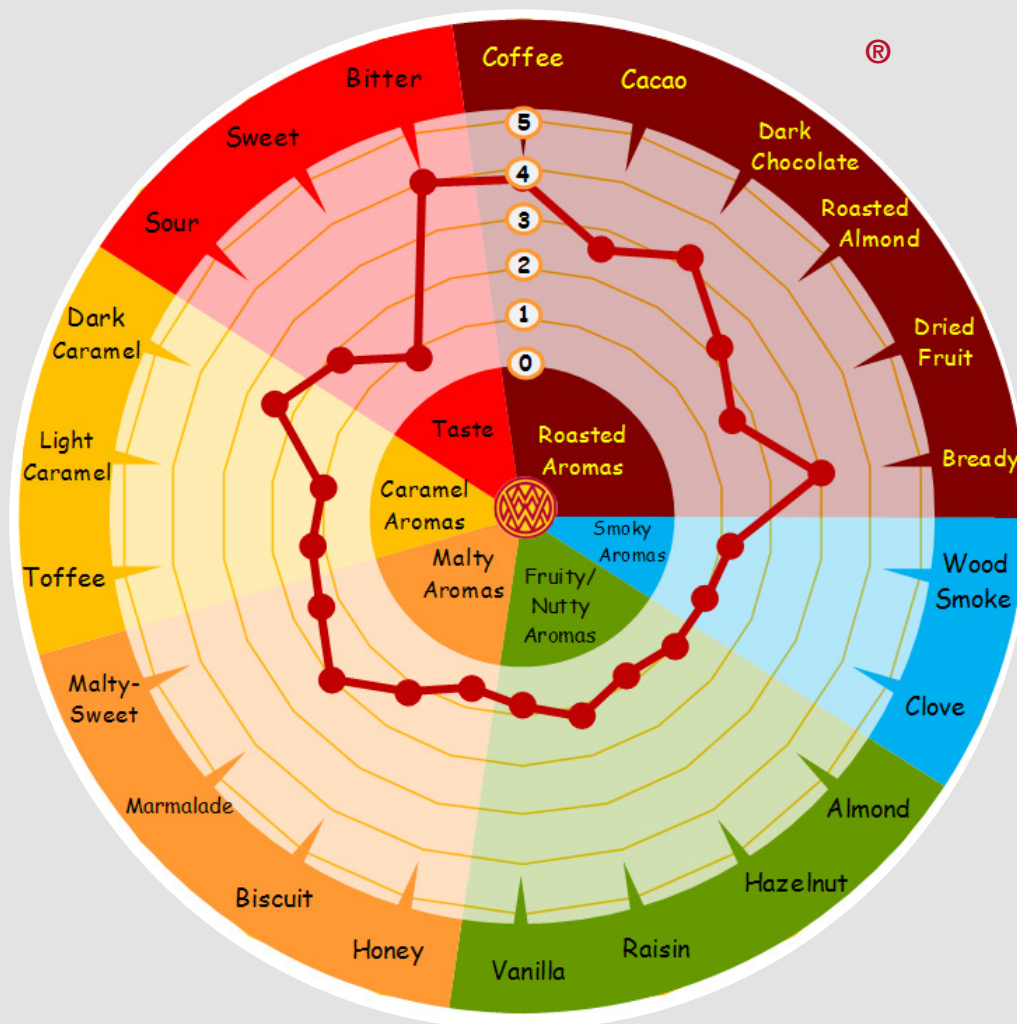

WEYERMANN® Malt Aroma Wheel®

WEYERMANN® CARAWHEAT®

Wort

**WEYERMANN® Malt Aroma Wheel®**  
**WEYERMANN® Chocolate Wheat Malt**  
Wort

# WEYERMANN® Malt Aroma Wheel®