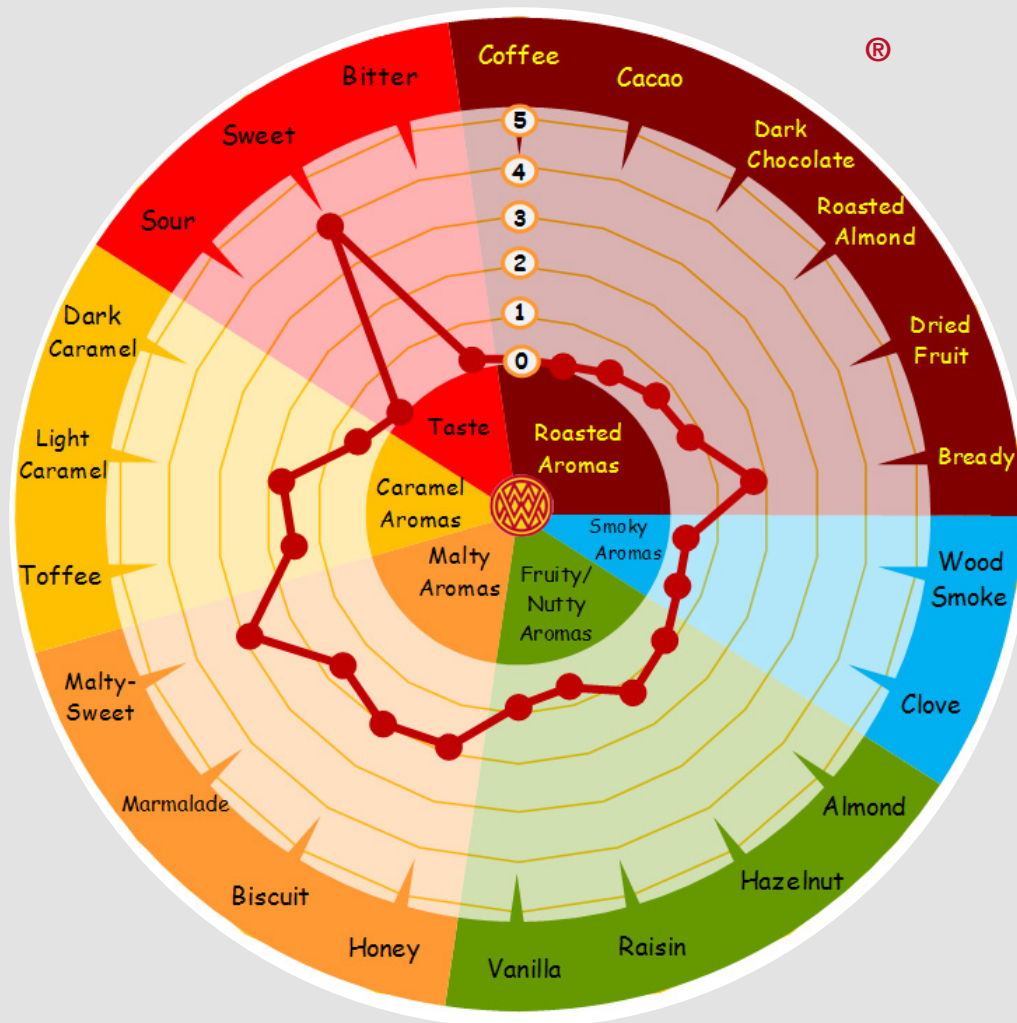

# WEYERMANN® Malt Aroma Wheel®

## WEYERMANN® Brewing Malt (Type Cologne)

Wort

**WEYERMANN® Malt Aroma Wheel®**  
**WEYERMANN® Melanoidin Malt**  
Wort

**WEYERMANN® Malt Aroma Wheel®**  
**WEYERMANN® Pale Wheat Malt**  
Wort

**WEYERMANN® Malt Aroma Wheel®**  
**WEYERMANN® Dark Wheat Malt**  
Wort

WEYERMANN® Malt Aroma Wheel®

WEYERMANN® CARAWHEAT®

Wort

**WEYERMANN® Malt Aroma Wheel®**  
**WEYERMANN® Chocolate Wheat Malt**  
Wort