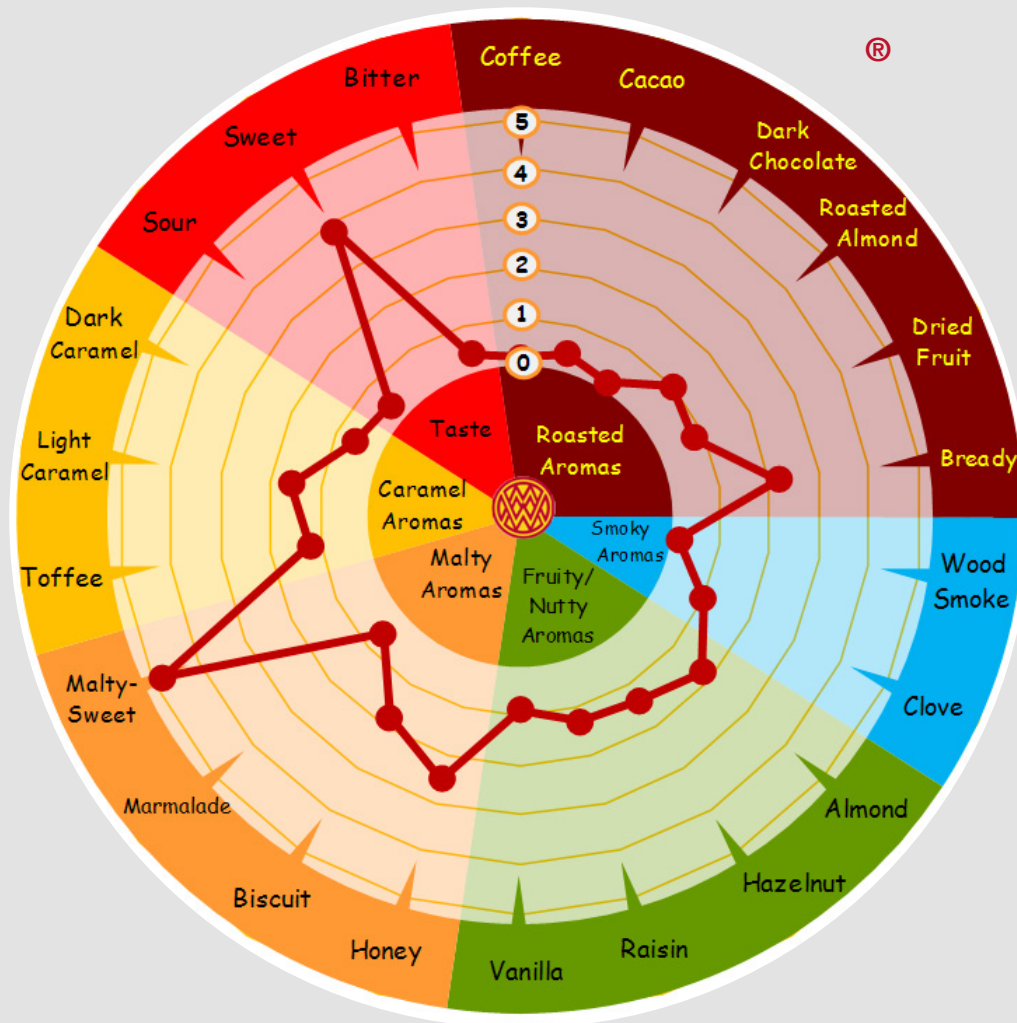

WEYERMANN® Malt Aroma Wheel®
WEYERMANN® Barke® Munich Malt
Wort