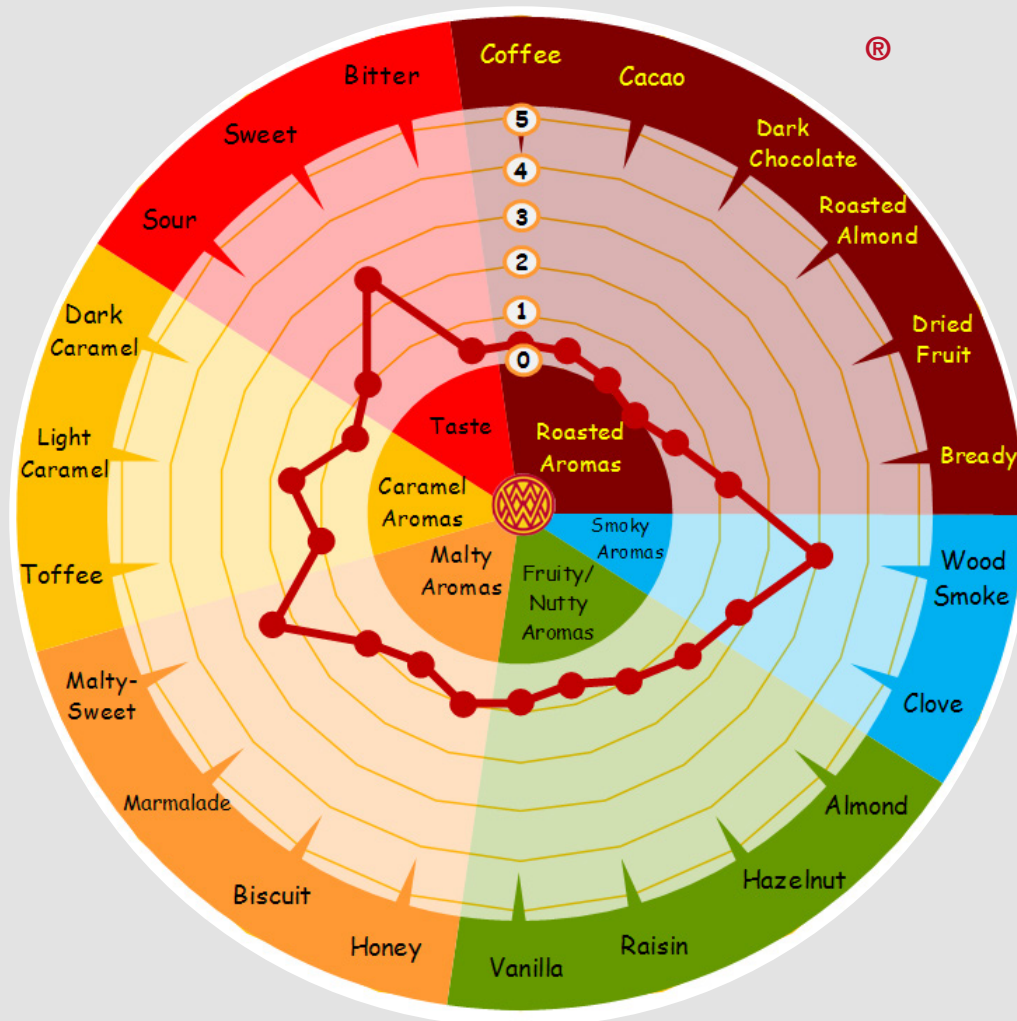

## WEYERMANN® Munich Malt

Wort

**WEYERMANN® Malt Aroma Wheel®**  
**WEYERMANN® Oak Smoked Wheat Malt**  
Wort

WEYERMANN® Malt Aroma Wheel®

WEYERMANN® Beech Smoked Barley Malt

Wort

# WEYERMANN® Malt Aroma Wheel®