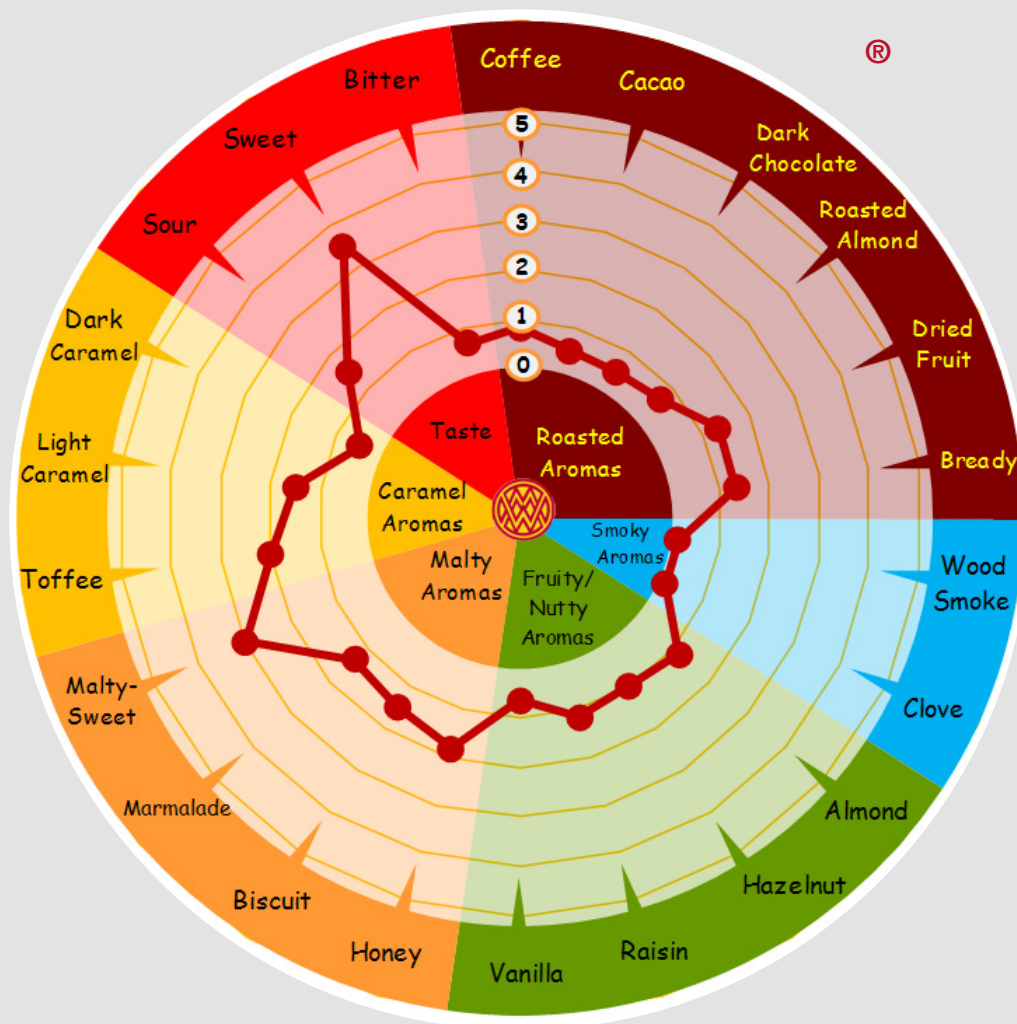

# WEYERMANN® Malt Aroma Wheel®

## WEYERMANN® CARARED®

Wort

WEYERMANN® Malt Aroma Wheel®

WEYERMANN® CARAAMBER®

Wort

**WEYERMANN® Malt Aroma Wheel®**  
**WEYERMANN® CARAMUNICH® Type 1**  
Wort