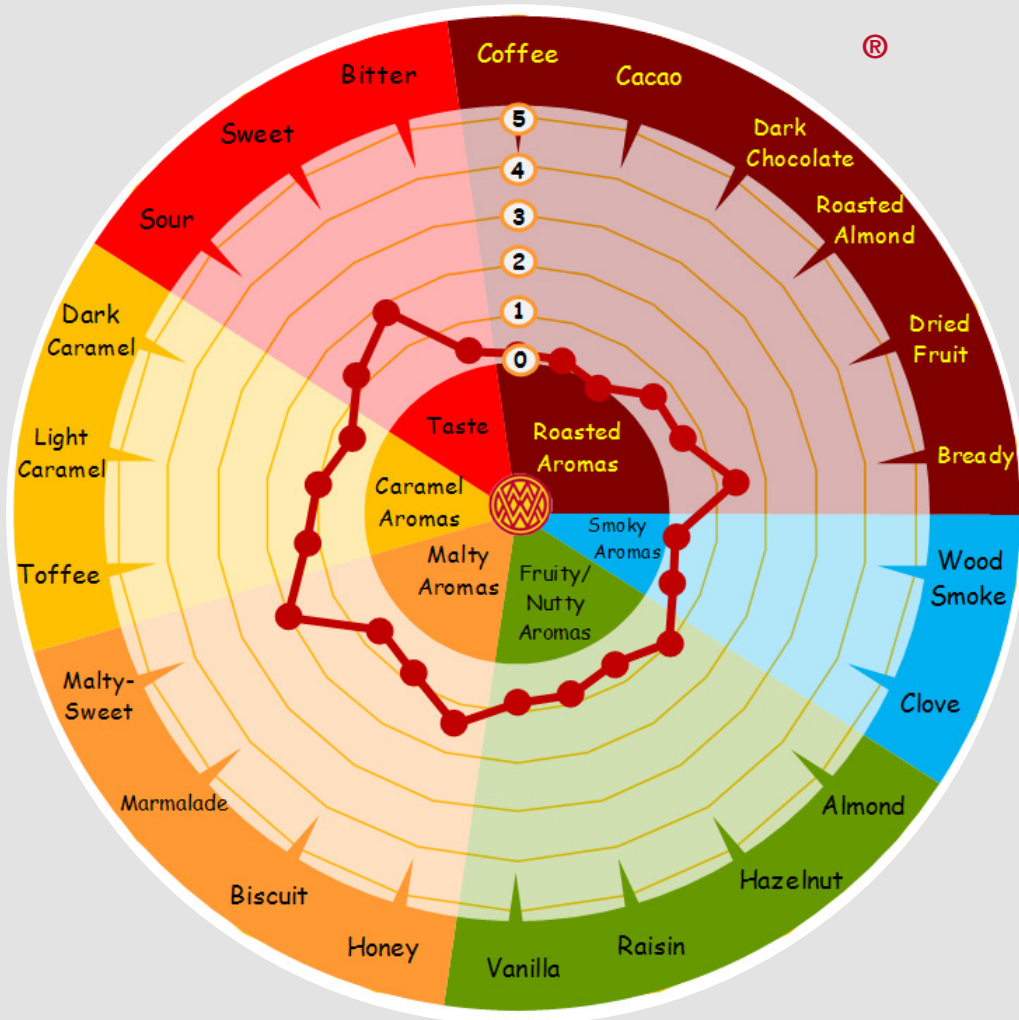

WEYERMANN® Malt Aroma Wheel®

WEYERMANN® CARAHELL®

Wort