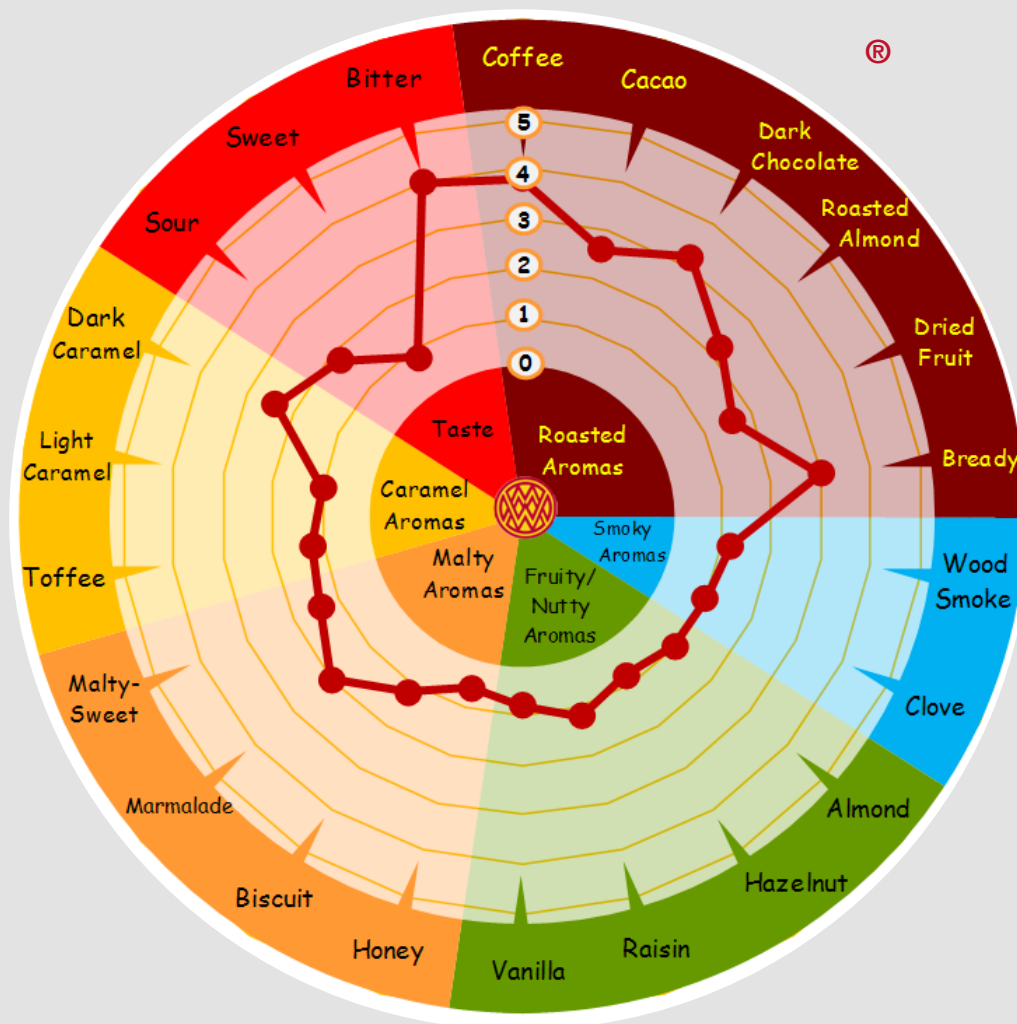

# WEYERMANN® Malt Aroma Wheel®

## WEYERMANN® CARAFA®

Wort

**WEYERMANN® Malt Aroma Wheel®**  
**WEYERMANN® CARAFA® SPECIAL**  
Wort

**WEYERMANN® Malt Aroma Wheel®**  
**WEYERMANN® Chocolate Wheat Malt**  
Wort

**WEYERMANN® Malt Aroma Wheel®**  
**WEYERMANN® Chocolate Rye Malt**  
Wort