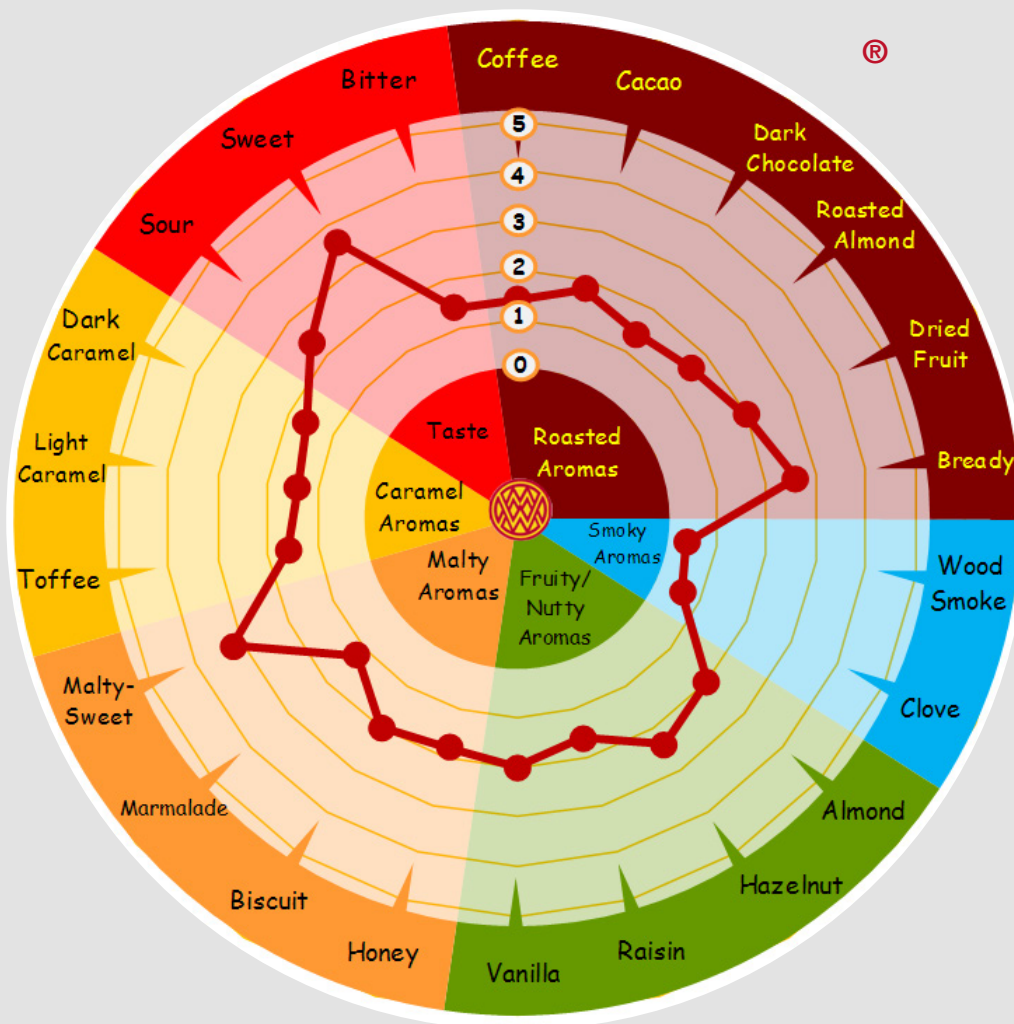

WEYERMANN® Malt Aroma Wheel®

WEYERMANN® Abbey Malt®

Wort