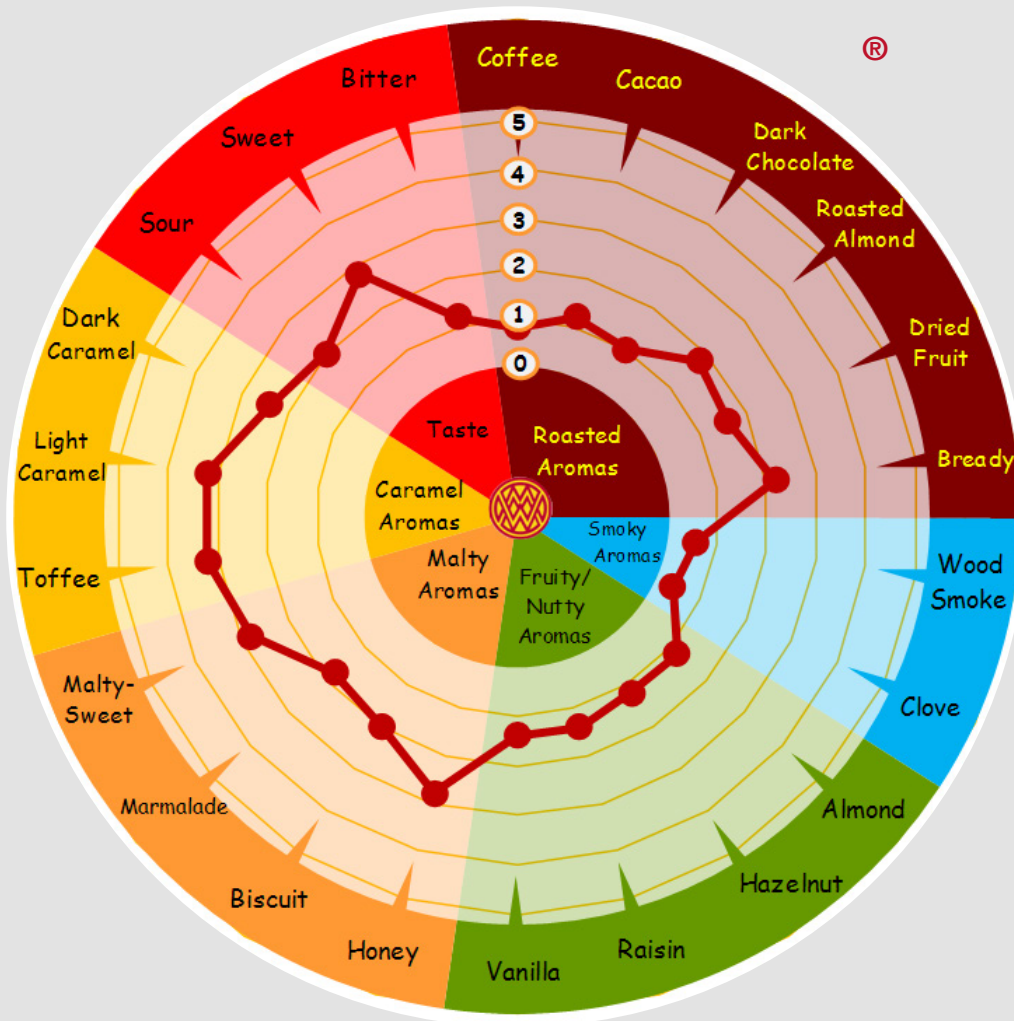

WEYERMANN® Malt Aroma Wheel®

WEYERMANN® CARARED®

Wort