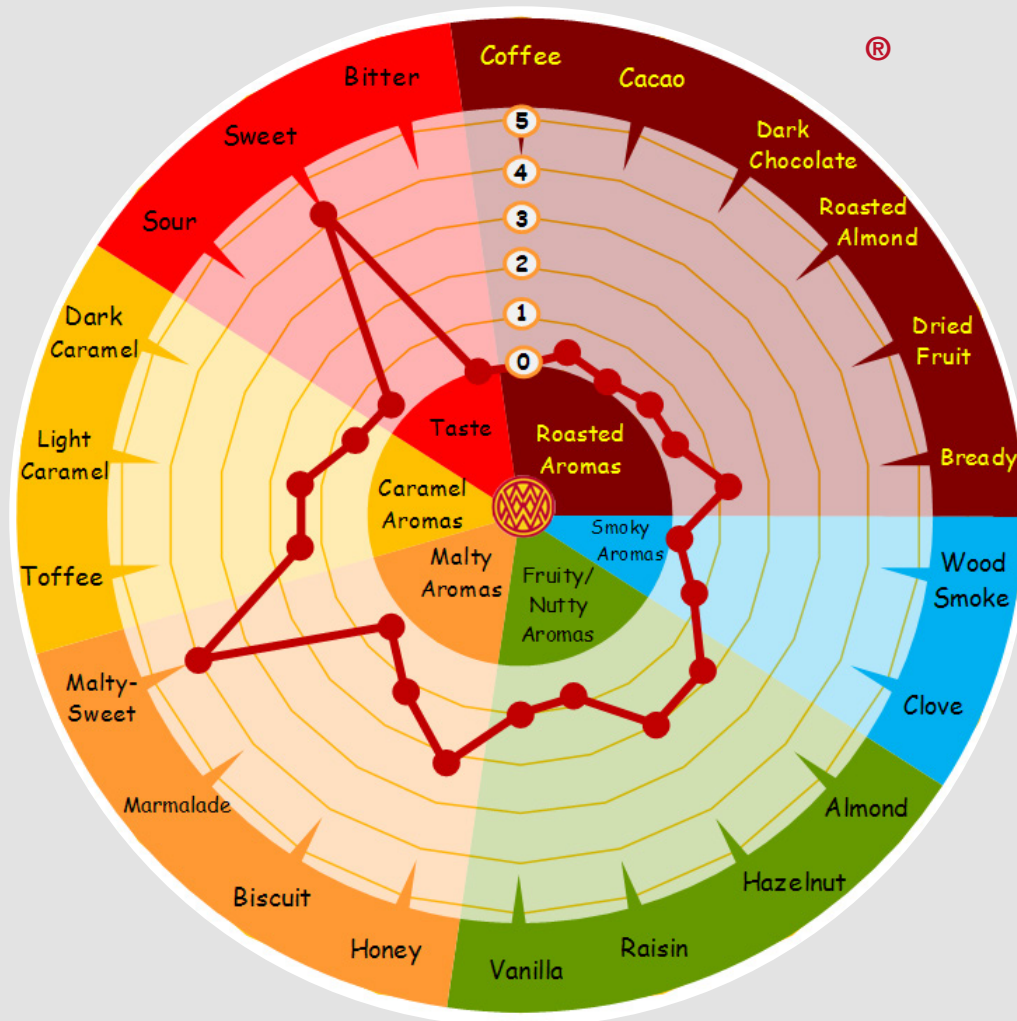

# WEYERMANN® Malt Aroma Wheel®

## WEYERMANN® Pale Ale Malt

Wort

## WEYERMANN® Vienna Malt

Wort