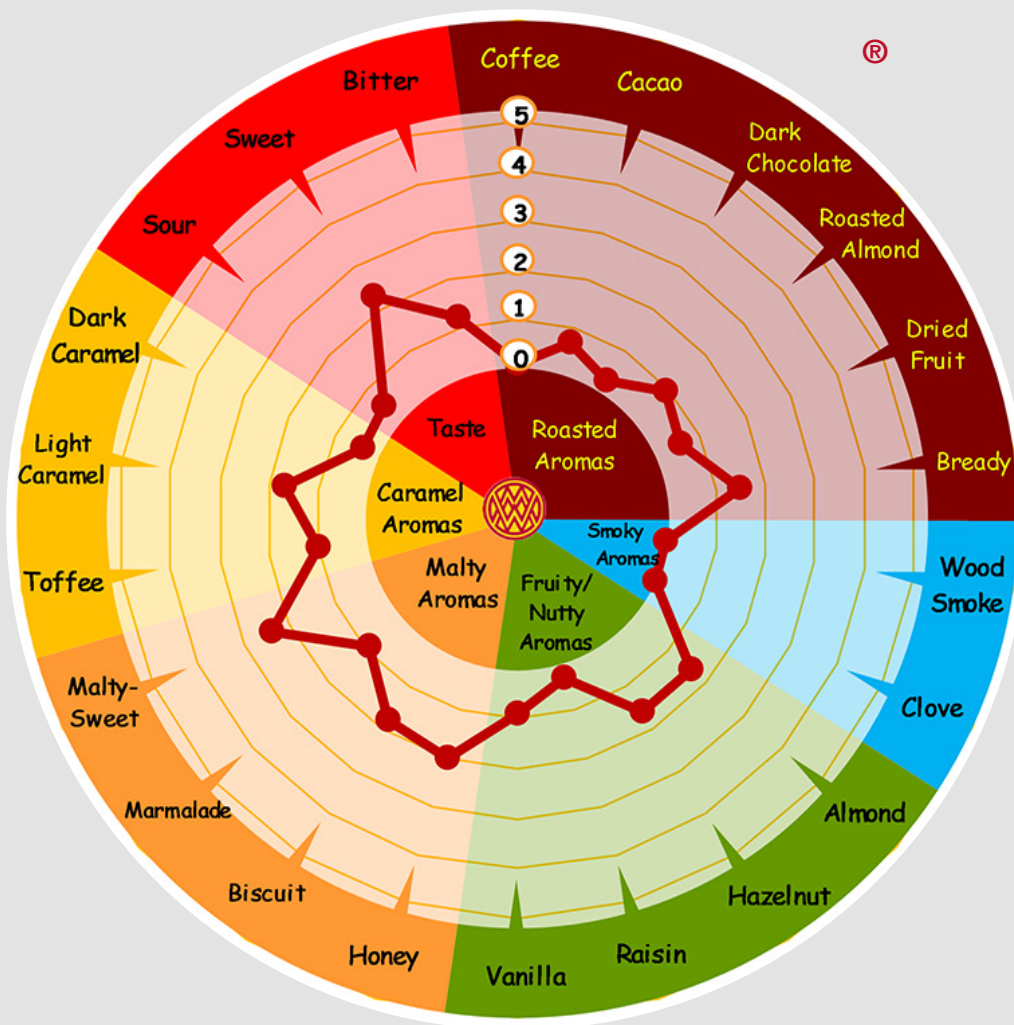

WEYERMANN® Malt Aroma Wheel®

Isaria 1924 WEYERMANN®

Wort