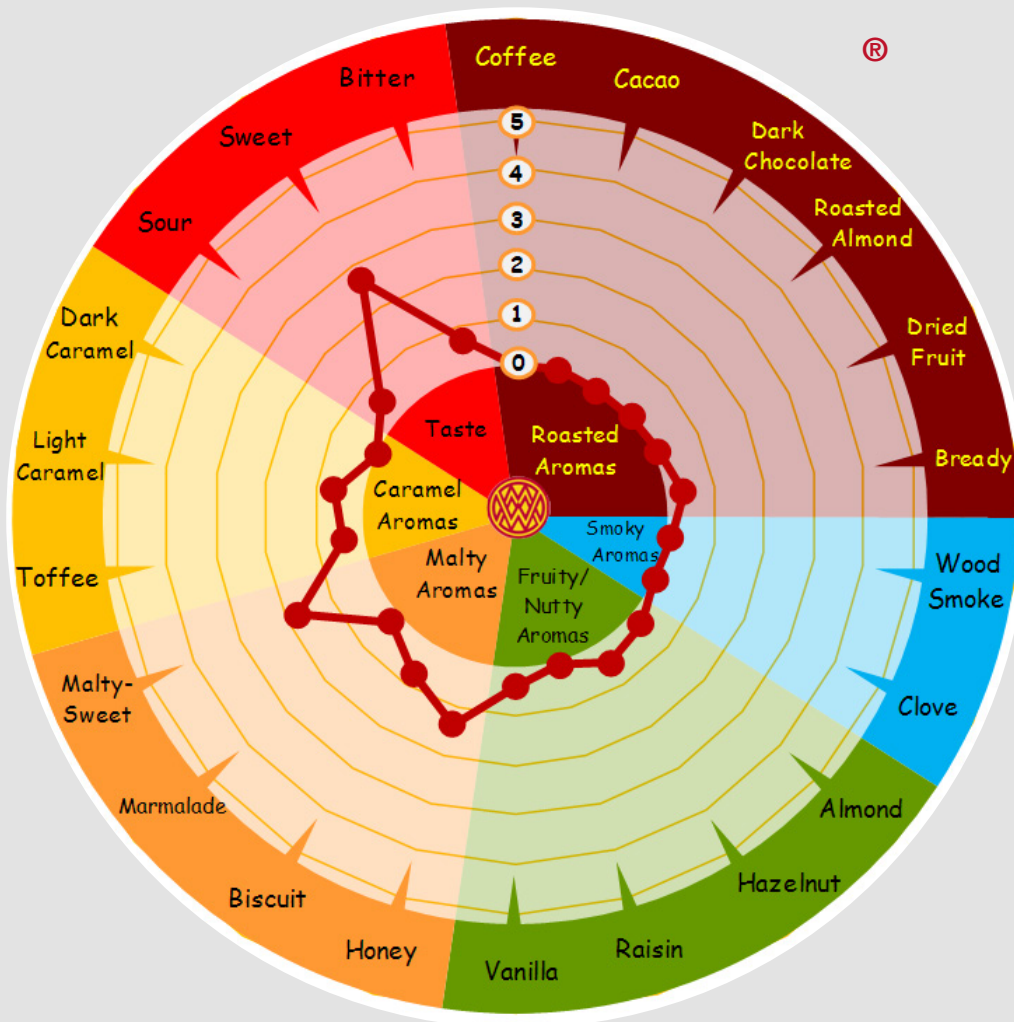

# WEYERMANN® Malt Aroma Wheel®

## Isaria 1924 WEYERMANN®

Wort

**WEYERMANN® Malt Aroma Wheel®**  
**WEYERMANN® Bohemian Pilsner Malt**  
Wort