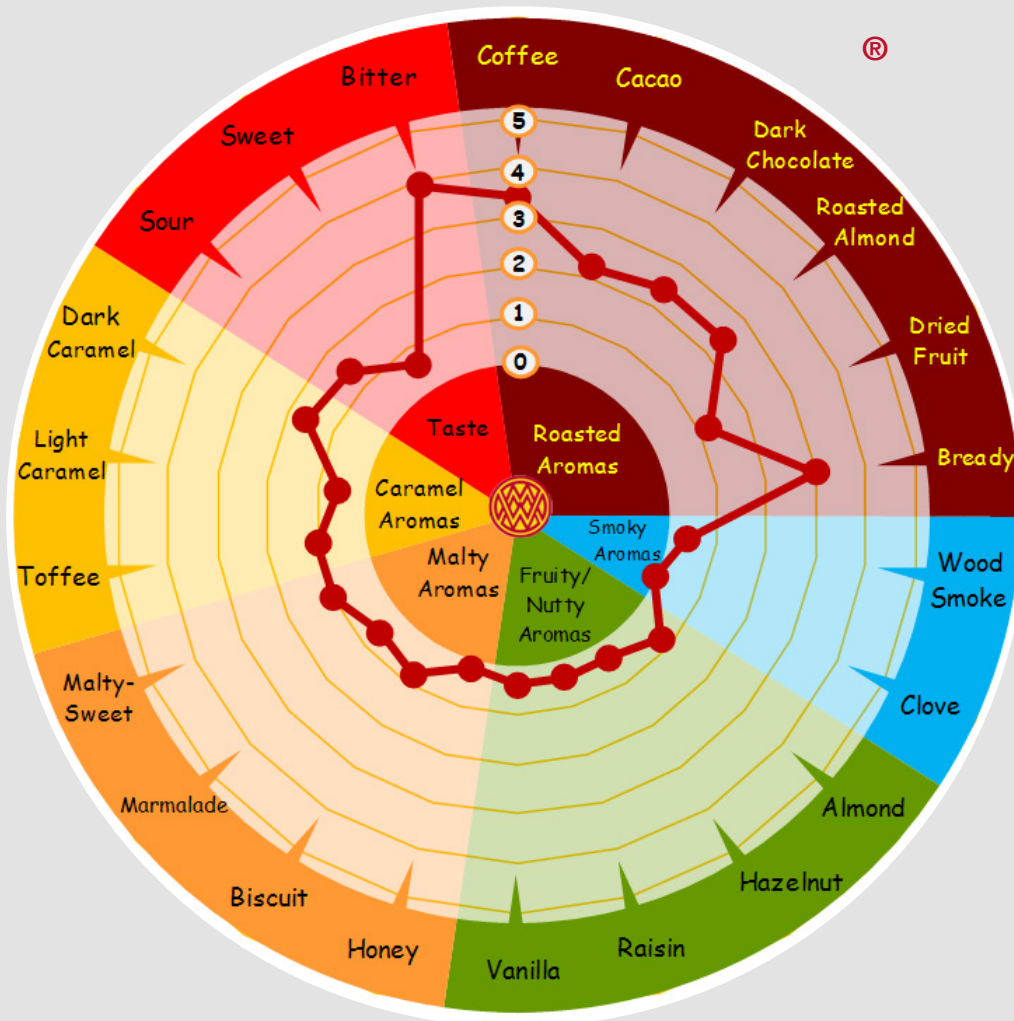

WEYERMANN® Malt Aroma Wheel®

WEYERMANN® CARAFA®

Wort