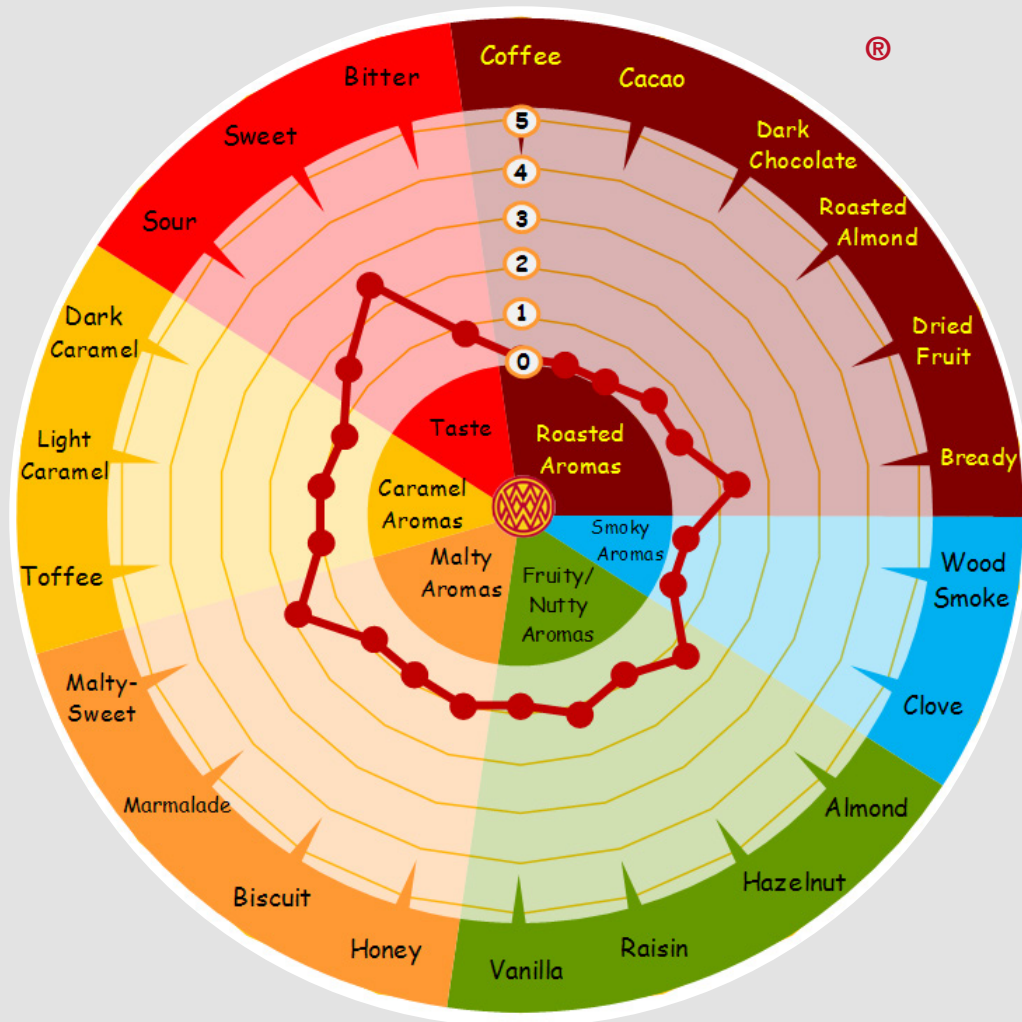

WEYERMANN® Malt Aroma Wheel®

WEYERMANN® CARABELGE®

Wort