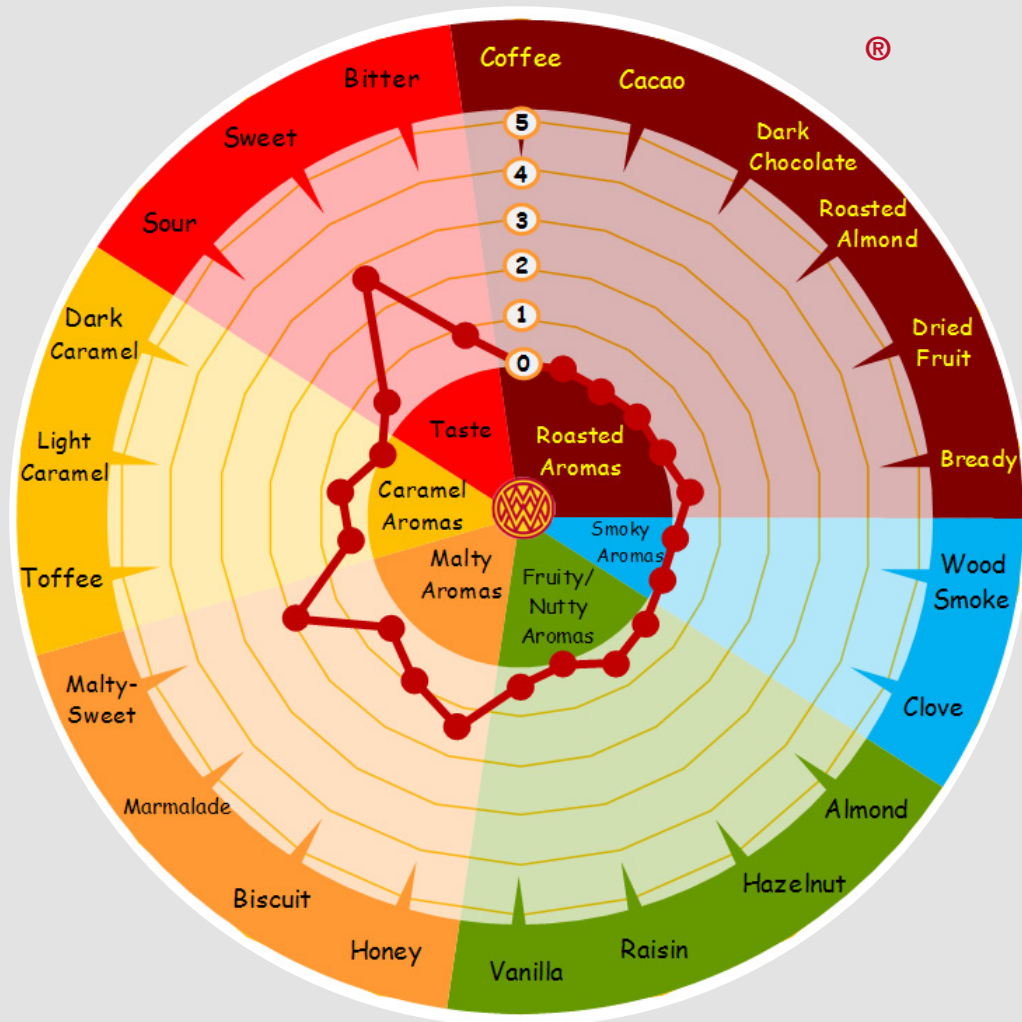

# WEYERMANN® Malt Aroma Wheel®

## WEYERMANN® Extra Pale Premium Pilsner Malt Wort