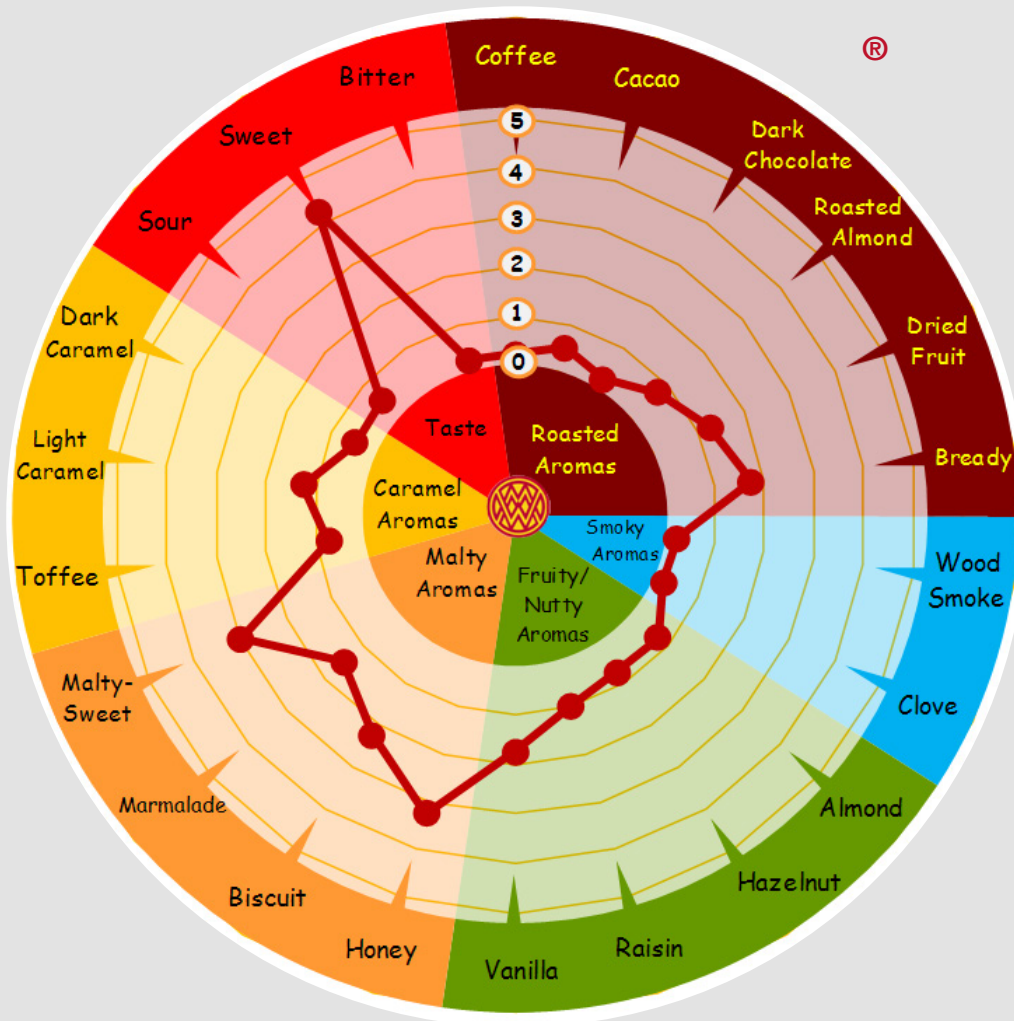

WEYERMANN® Malt Aroma Wheel®

WEYERMANN® Pale Rye Malt

Wort