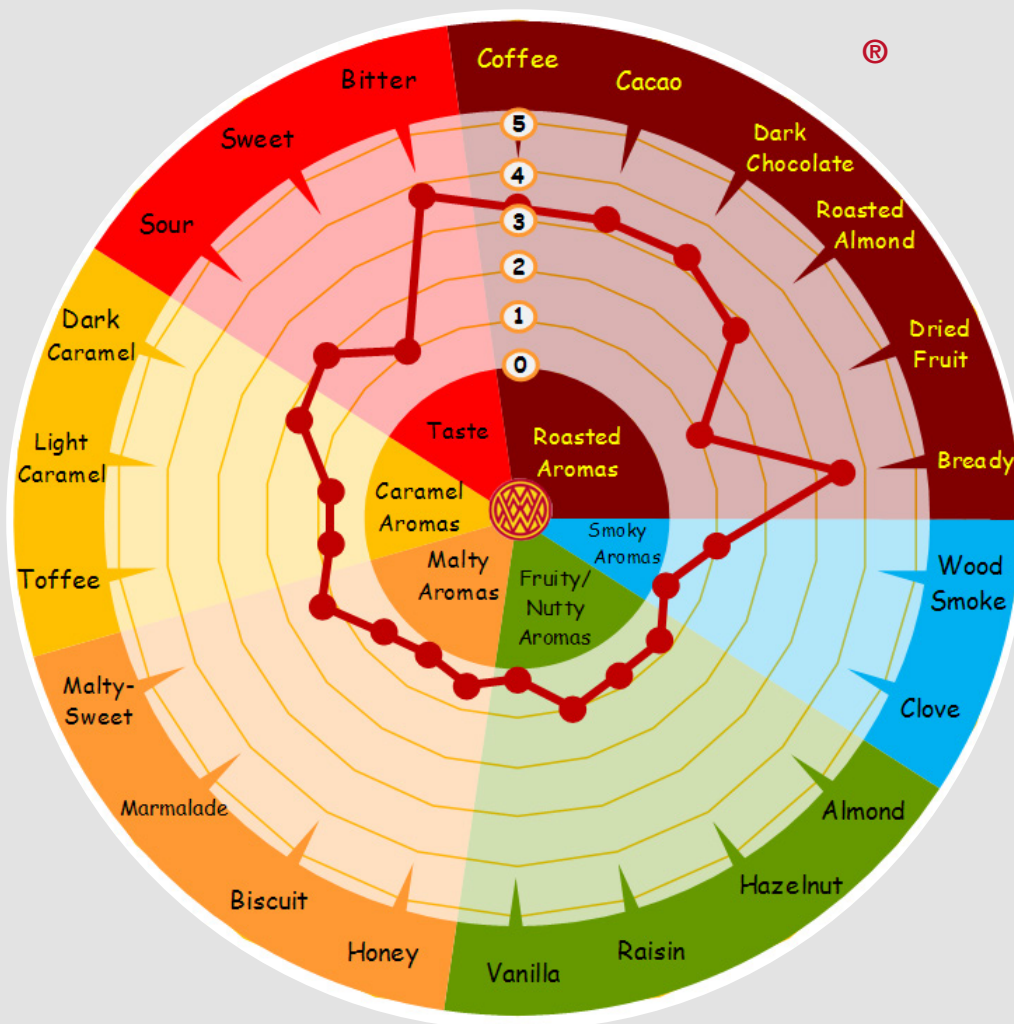

# WEYERMANN® Malt Aroma Wheel®

## WEYERMANN® CARAFA®

Wort

**WEYERMANN® Malt Aroma Wheel®**  
**WEYERMANN® CARAFA® SPECIAL**  
Wort

**WEYERMANN® Malt Aroma Wheel®**  
**WEYERMANN® Chocolate Wheat Malt**  
Wort

**WEYERMANN® Malt Aroma Wheel®**  
**WEYERMANN® Chocolate Rye Malt**  
Wort