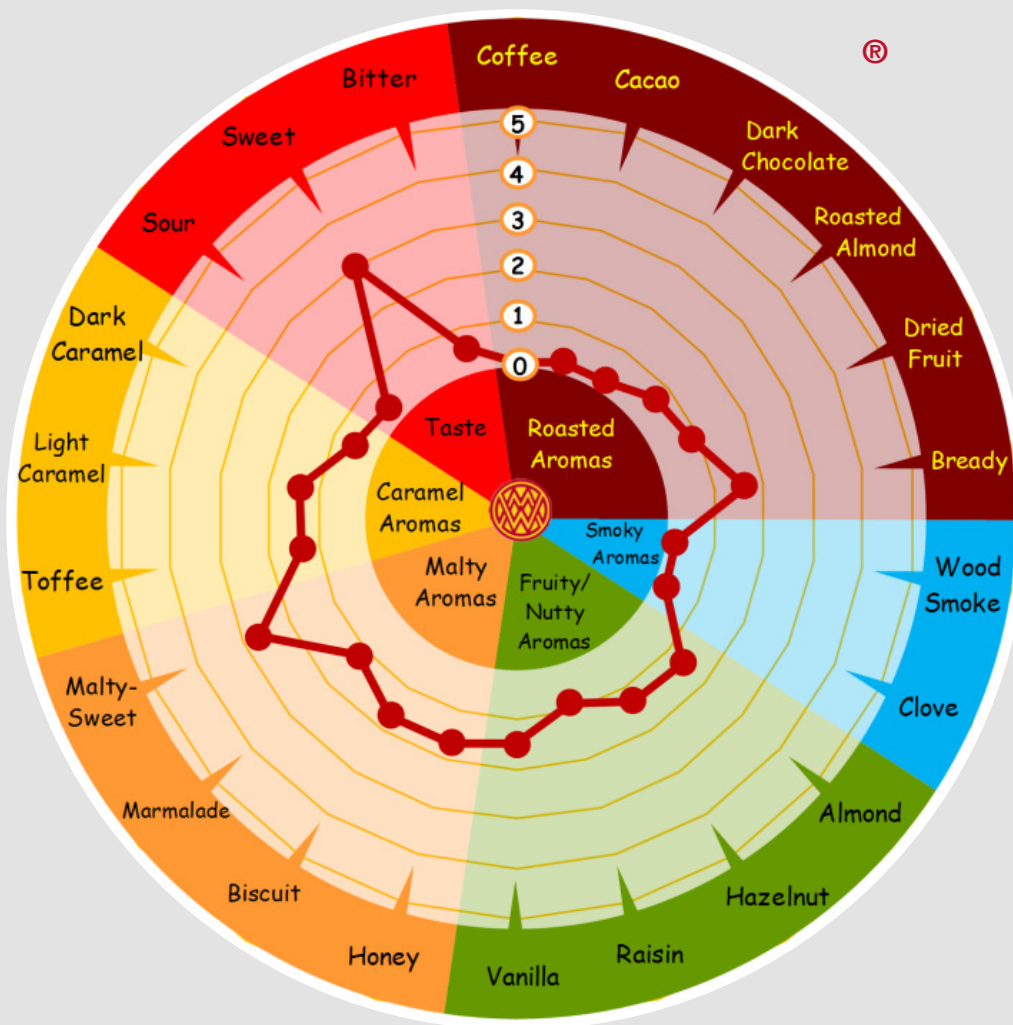

WEYERMANN® Malt Aroma Wheel®

WEYERMANN® CARAFOAM®

Wort